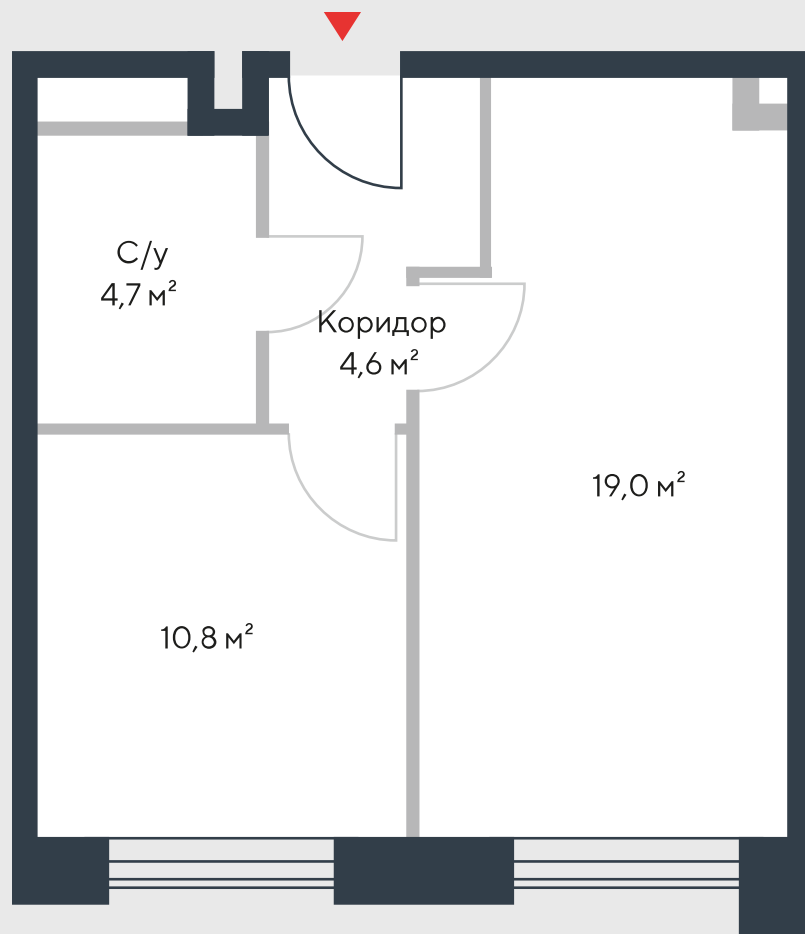

РИВЕР
ПАРК

www.river-park.ru
+7 (495) 620-99-99

8 ЭТАЖ

СХЕМА ЭТАЖА

КОРПУС 7

СЕКЦИЯ 2

ЭТАЖ 8

1

Тип

39,1 м²

№225

ПРЕИМУЩЕСТВА

Бассейн в доме

Высокие потолки

Срок сдачи:
2026

СТОИМОСТЬ