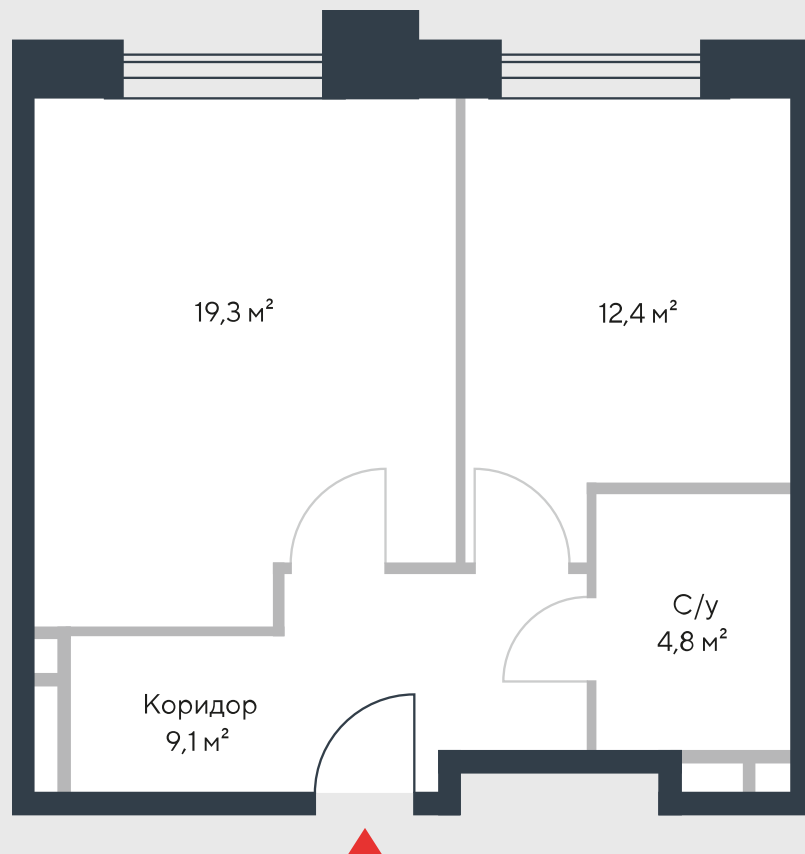

РИВЕР  
ПАРК

www.river-park.ru  
+7 (495) 620-99-99

8 ЭТАЖ

СХЕМА ЭТАЖА

КОРПУС 7

СЕКЦИЯ 2

ЭТАЖ 8

2

*Тун*

**45,6 м<sup>2</sup>**

№221

ПРЕИМУЩЕСТВА

Бассейн в доме

Высокие потолки

Срок сдачи:  
2026

СТОИМОСТЬ