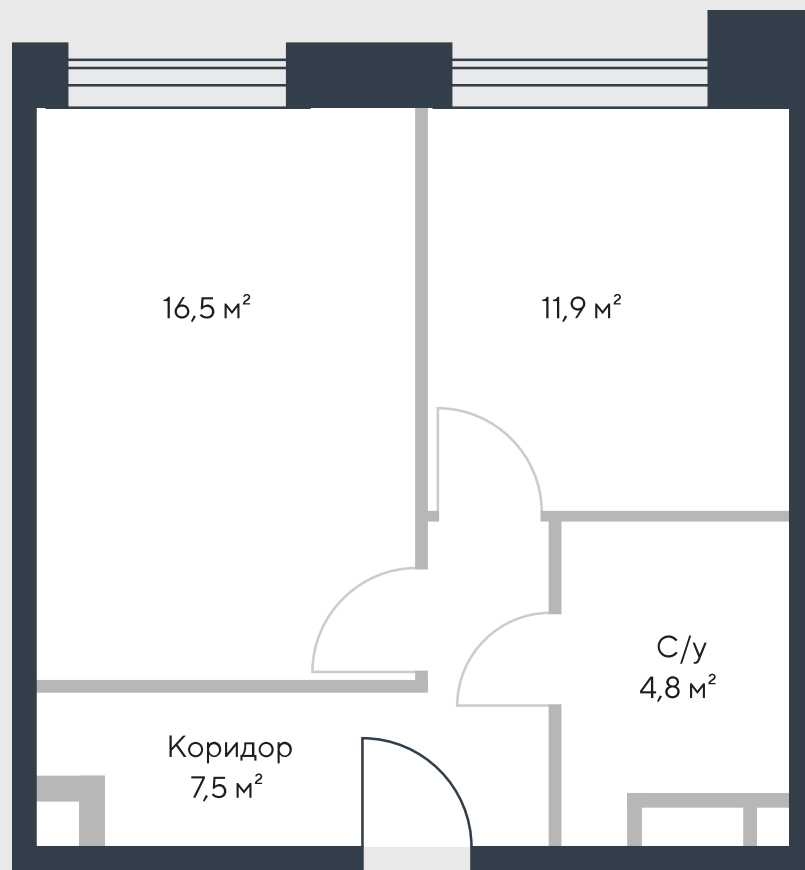

РИВЕР  
ПАРК

www.river-park.ru  
+7 (495) 620-99-99

8 ЭТАЖ

СХЕМА ЭТАЖА

КОРПУС 7

СЕКЦИЯ 2

ЭТАЖ 8

1

*Tun*

**40,7 м<sup>2</sup>**

№218

ПРЕИМУЩЕСТВА

Бассейн в доме

Высокие потолки

Срок сдачи:  
2026

СТОИМОСТЬ