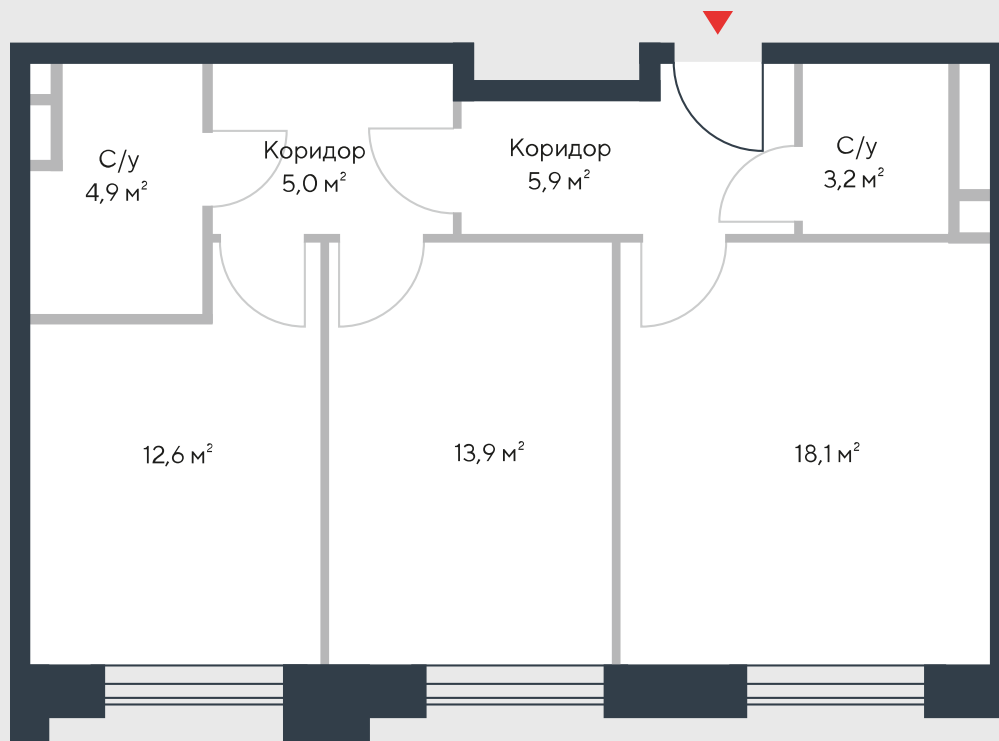

РИВЕР
ПАРК

www.river-park.ru
+7 (495) 620-99-99

6 ЭТАЖ

СХЕМА ЭТАЖА

КОРПУС 7

СЕКЦИЯ 2

ЭТАЖ 6

3

Тип

63,6 м²

№196

ПРЕИМУЩЕСТВА

Бассейн в доме

Высокие потолки

Срок сдачи:
2026

СТОИМОСТЬ