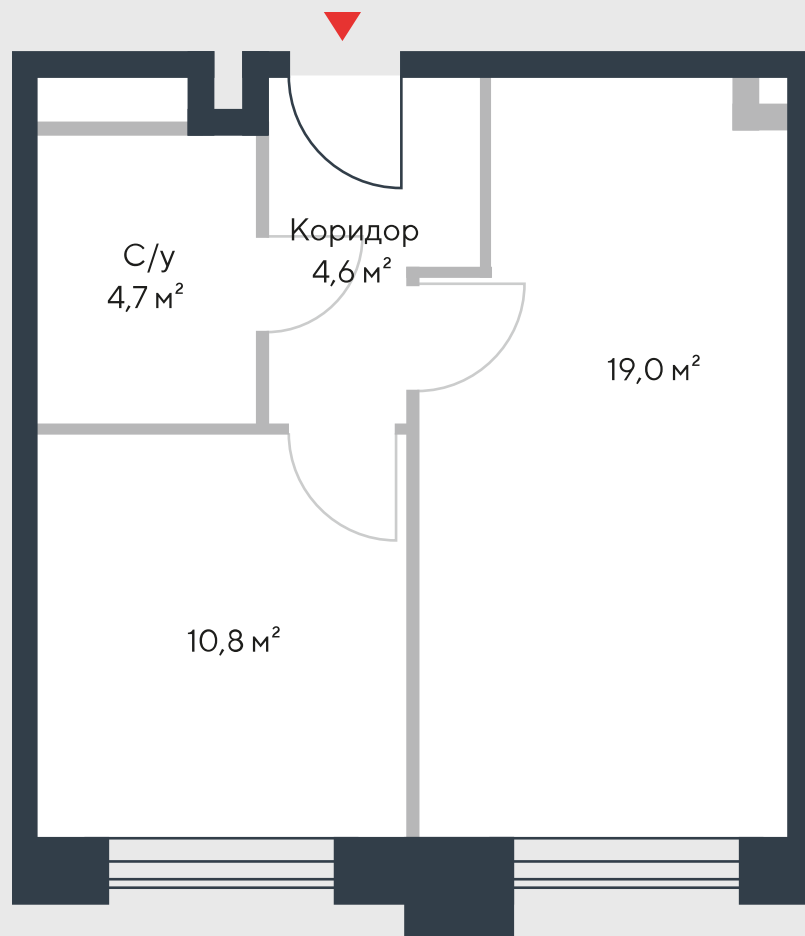

РИВЕР  
ПАРК

www.river-park.ru  
+7 (495) 620-99-99

6 ЭТАЖ

СХЕМА ЭТАЖА

КОРПУС 7

СЕКЦИЯ 2

ЭТАЖ 6

1

Тип

39,1 м<sup>2</sup>

№195

ПРЕИМУЩЕСТВА

Бассейн в доме

Высокие потолки

Срок сдачи:  
2026

СТОИМОСТЬ