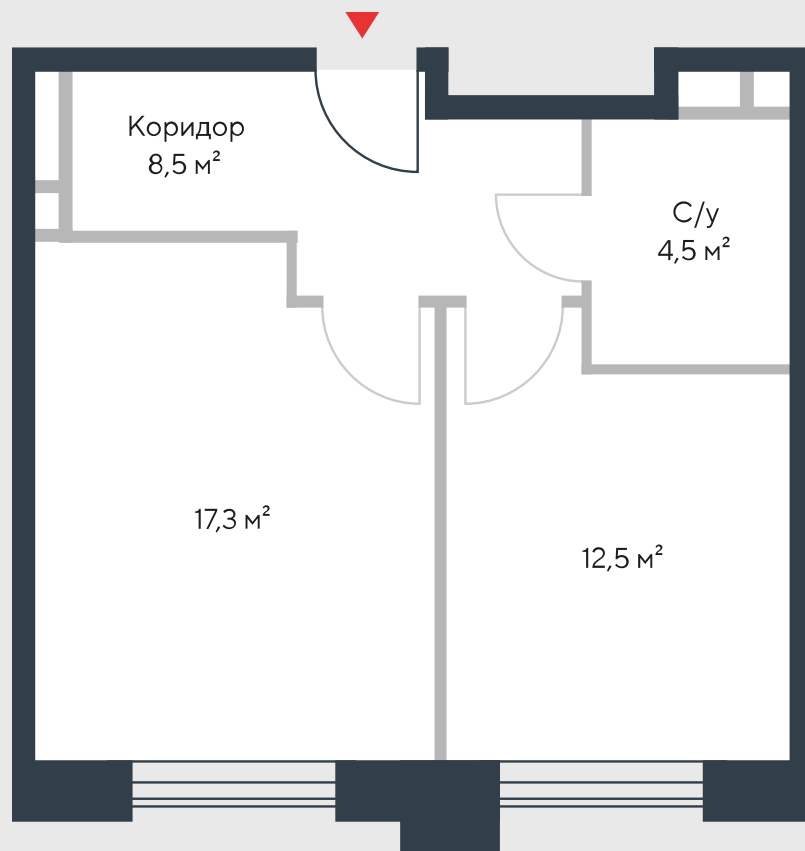

РИВЕР
ПАРК

www.river-park.ru
+7 (495) 620-99-99

6 ЭТАЖ

СХЕМА ЭТАЖА

КОРПУС 7

СЕКЦИЯ 2

ЭТАЖ 6

2

Тип

42,8 м²

№194

ПРЕИМУЩЕСТВА

Бассейн в доме

Высокие потолки

Срок сдачи:
2026

СТОИМОСТЬ