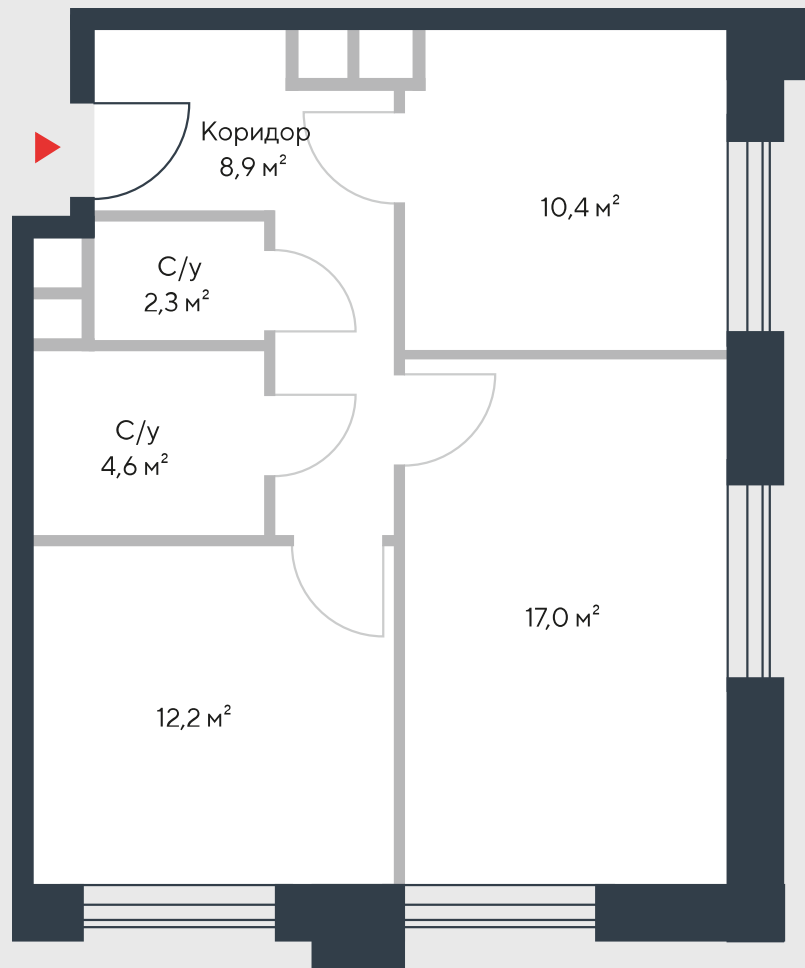

РИВЕР  
ПАРК

www.river-park.ru  
+7 (495) 620-99-99

6 ЭТАЖ

СХЕМА ЭТАЖА

КОРПУС 7

СЕКЦИЯ 2

ЭТАЖ 6

2

Тип

55,4 м<sup>2</sup>

№193

ПРЕИМУЩЕСТВА

Бассейн в доме

Высокие потолки

Срок сдачи:  
2026

СТОИМОСТЬ