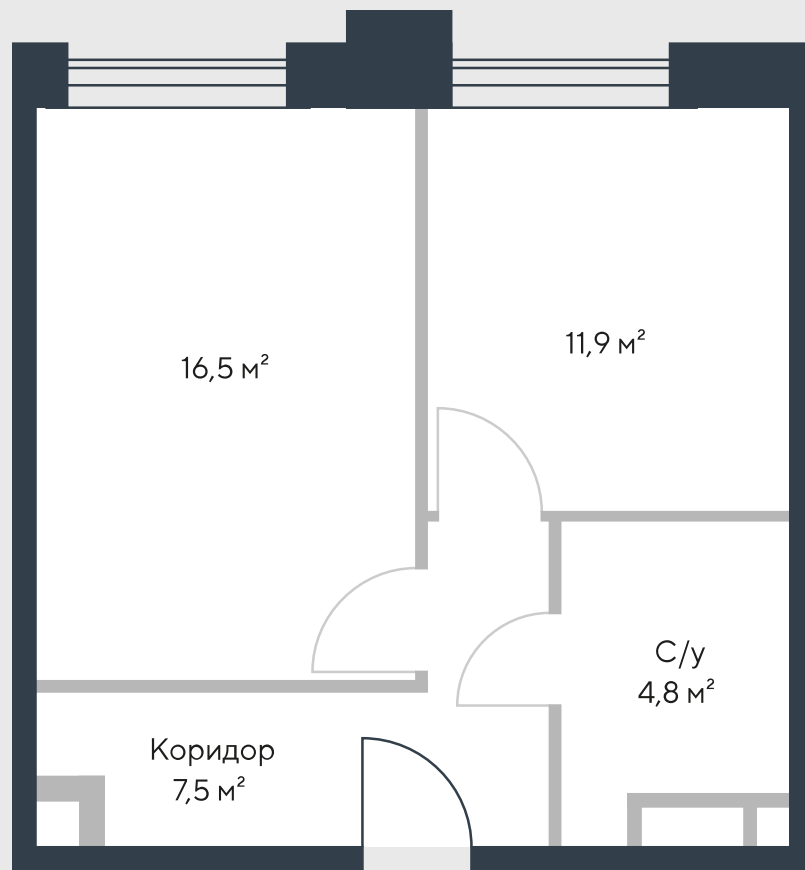

РИВЕР
ПАРК

www.river-park.ru
+7 (495) 620-99-99

6 ЭТАЖ

СХЕМА ЭТАЖА

КОРПУС 7

СЕКЦИЯ 2

ЭТАЖ 6

1

Тун

40,7 м²

№188

ПРЕИМУЩЕСТВА

Бассейн в доме

Высокие потолки

Срок сдачи:
2026

СТОИМОСТЬ