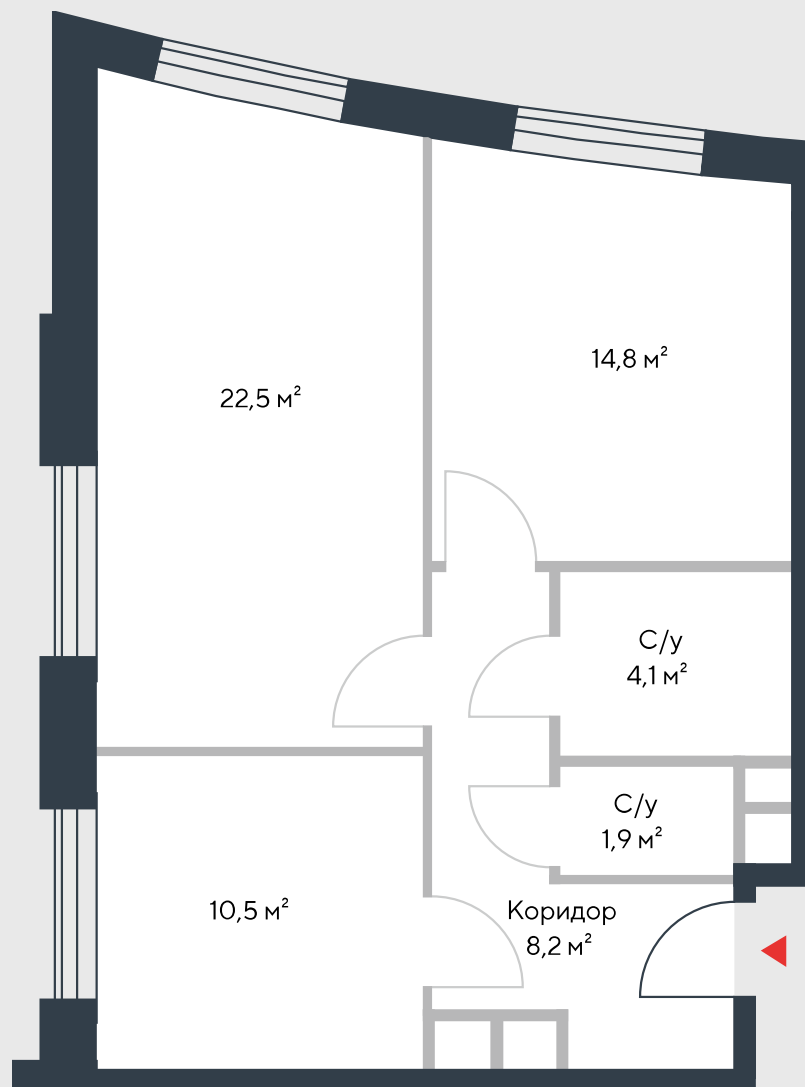

РИВЕР  
ПАРК

www.river-park.ru  
+7 (495) 620-99-99

6 ЭТАЖ

СХЕМА ЭТАЖА

КОРПУС 7

СЕКЦИЯ 2

ЭТАЖ 6

2

*Tun*

**62 м<sup>2</sup>**

№185

ПРЕИМУЩЕСТВА

Бассейн в доме

Высокие потолки

Срок сдачи:  
2026

СТОИМОСТЬ