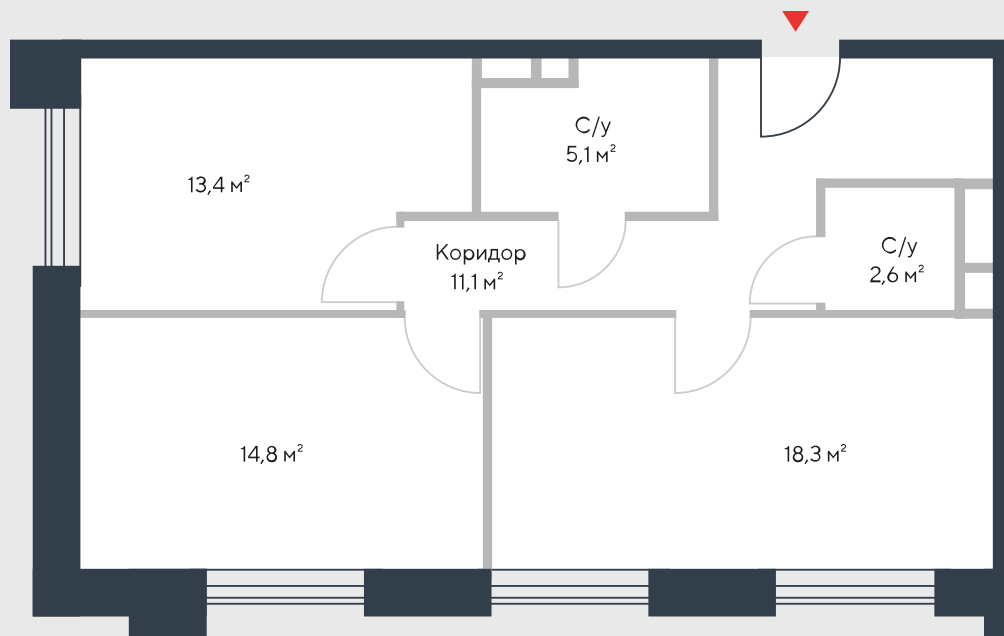

РИВЕР
ПАРК

www.river-park.ru
+7 (495) 620-99-99

6 ЭТАЖ

СХЕМА ЭТАЖА

КОРПУС 7

СЕКЦИЯ 2

ЭТАЖ 6

3

Туп

65,3 м²

№184

ПРЕИМУЩЕСТВА

Бассейн в доме

Высокие потолки

Срок сдачи:
2026

СТОИМОСТЬ