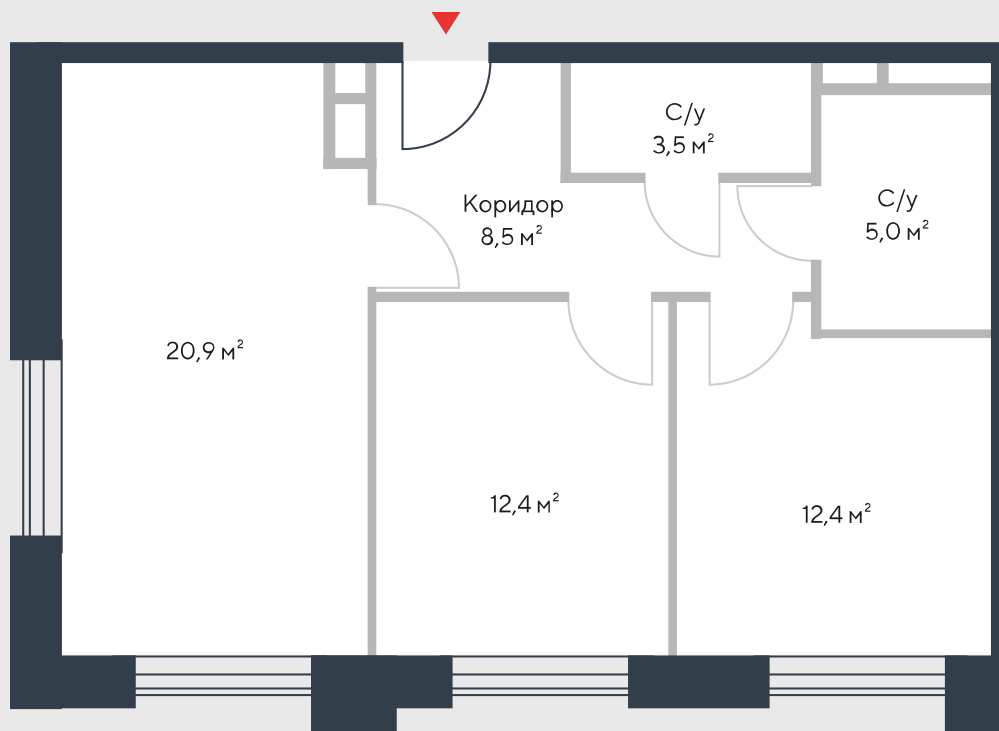

РИВЕР  
ПАРК

www.river-park.ru  
+7 (495) 620-99-99

6 ЭТАЖ

СХЕМА ЭТАЖА

КОРПУС 7

СЕКЦИЯ 2

ЭТАЖ 6

3

Туп

62,7 м<sup>2</sup>

№182

ПРЕИМУЩЕСТВА

Бассейн в доме

Высокие потолки

Срок сдачи:  
2026

СТОИМОСТЬ