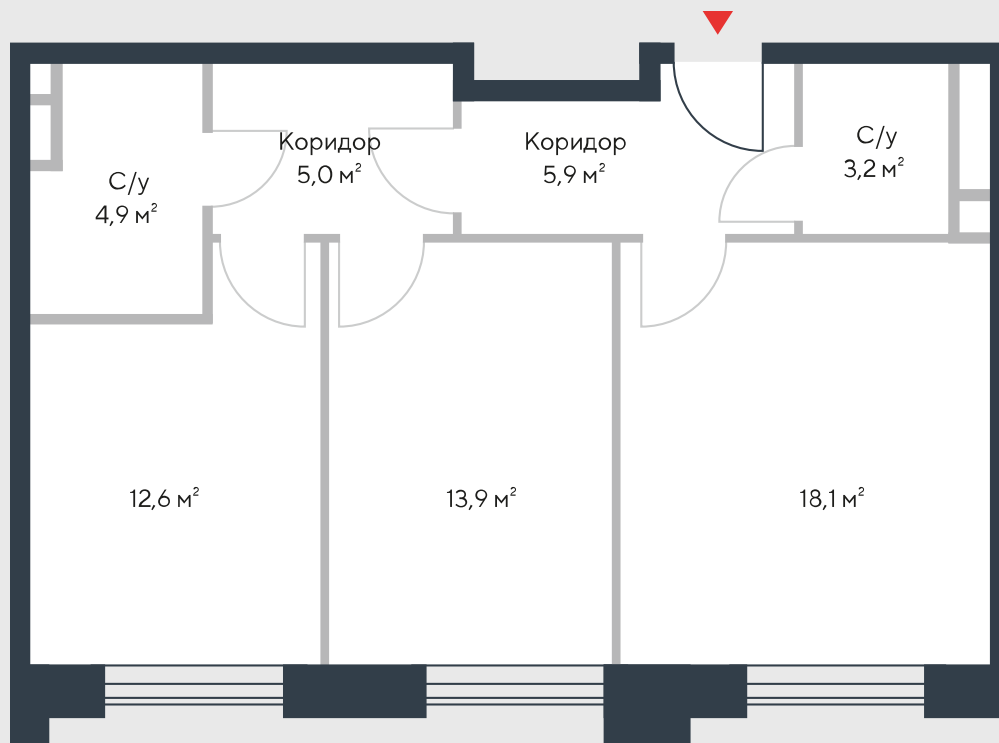

РИВЕР
ПАРК

www.river-park.ru
+7 (495) 620-99-99

5 ЭТАЖ

СХЕМА ЭТАЖА

КОРПУС 7

СЕКЦИЯ 2

ЭТАЖ 5

3

Туп

63,6 м²

№181

ПРЕИМУЩЕСТВА

Бассейн в доме

Высокие потолки

Срок сдачи:
2026

СТОИМОСТЬ