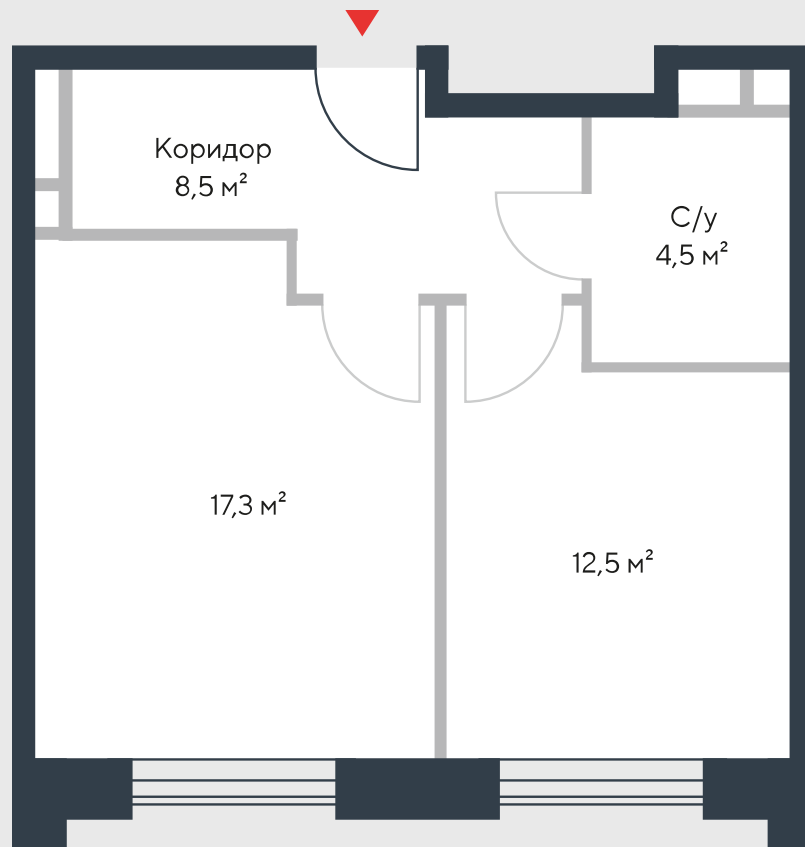

РИВЕР
ПАРК

www.river-park.ru
+7 (495) 620-99-99

5 ЭТАЖ

СХЕМА ЭТАЖА

КОРПУС 7

СЕКЦИЯ 2

ЭТАЖ 5

2

Тип

42,8 м²

№179

ПРЕИМУЩЕСТВА

Бассейн в доме

Высокие потолки

Срок сдачи:
2026

СТОИМОСТЬ