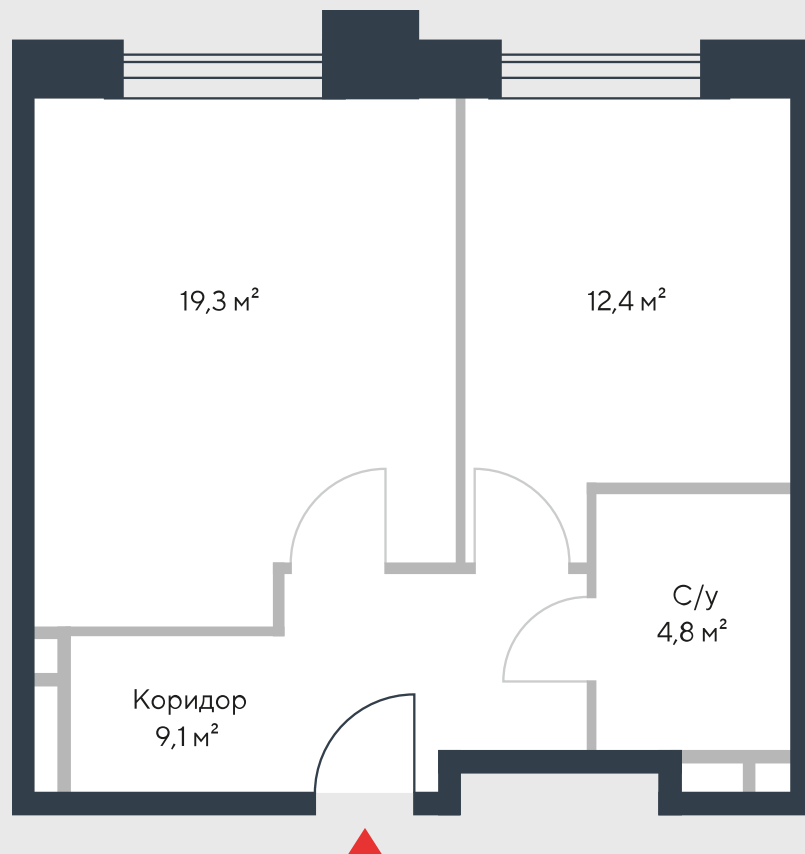

РИВЕР
ПАРК

www.river-park.ru
+7 (495) 620-99-99

5 ЭТАЖ

СХЕМА ЭТАЖА

КОРПУС 7

СЕКЦИЯ 2

ЭТАЖ 5

2

Тун

45,6 м²

№176

ПРЕИМУЩЕСТВА

Бассейн в доме

Высокие потолки

Срок сдачи:
2026

СТОИМОСТЬ