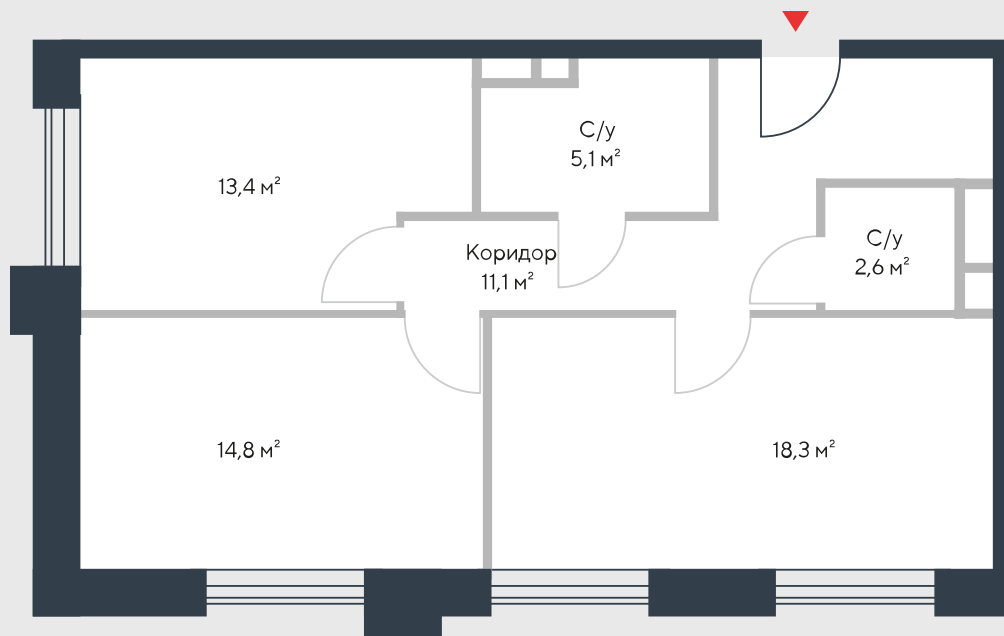

РИВЕР
ПАРК

www.river-park.ru
+7 (495) 620-99-99

5 ЭТАЖ

СХЕМА ЭТАЖА

КОРПУС 7

СЕКЦИЯ 2

ЭТАЖ 5

3

Туп

65,3 м²

№169

ПРЕИМУЩЕСТВА

Бассейн в доме

Высокие потолки

Срок сдачи:
2026

СТОИМОСТЬ