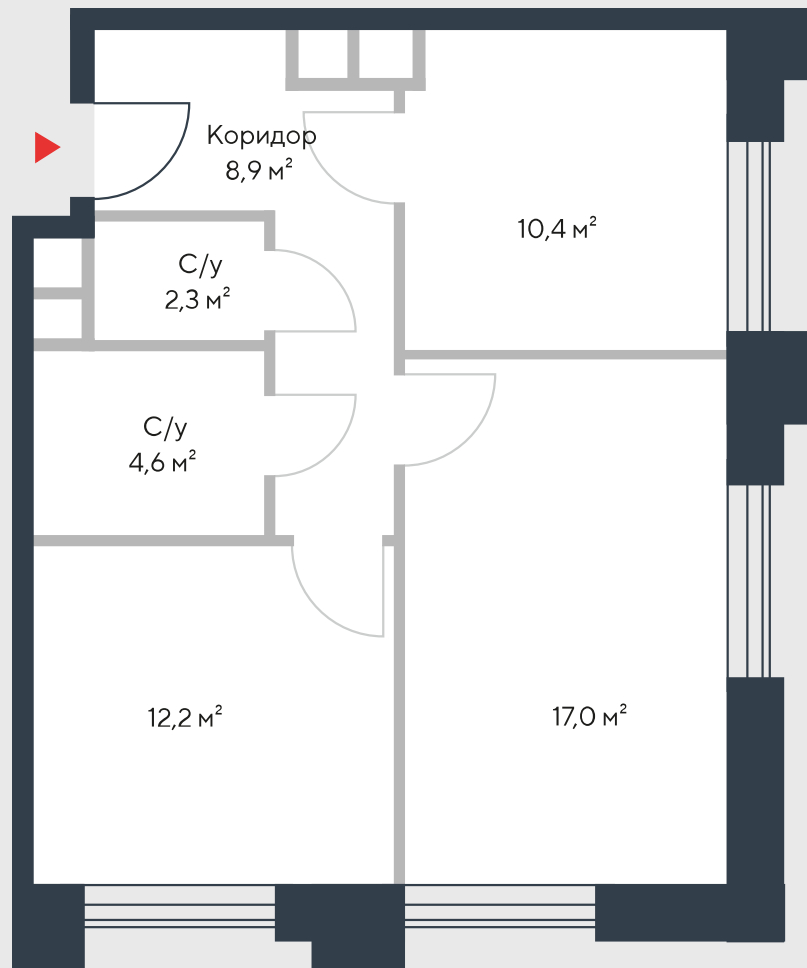

РИВЕР
ПАРК

www.river-park.ru
+7 (495) 620-99-99

4 ЭТАЖ

СХЕМА ЭТАЖА

КОРПУС 7

СЕКЦИЯ 2

ЭТАЖ 4

2

Тип

55,4 м²

№163

ПРЕИМУЩЕСТВА

Бассейн в доме

Высокие потолки

Срок сдачи:
2026

СТОИМОСТЬ