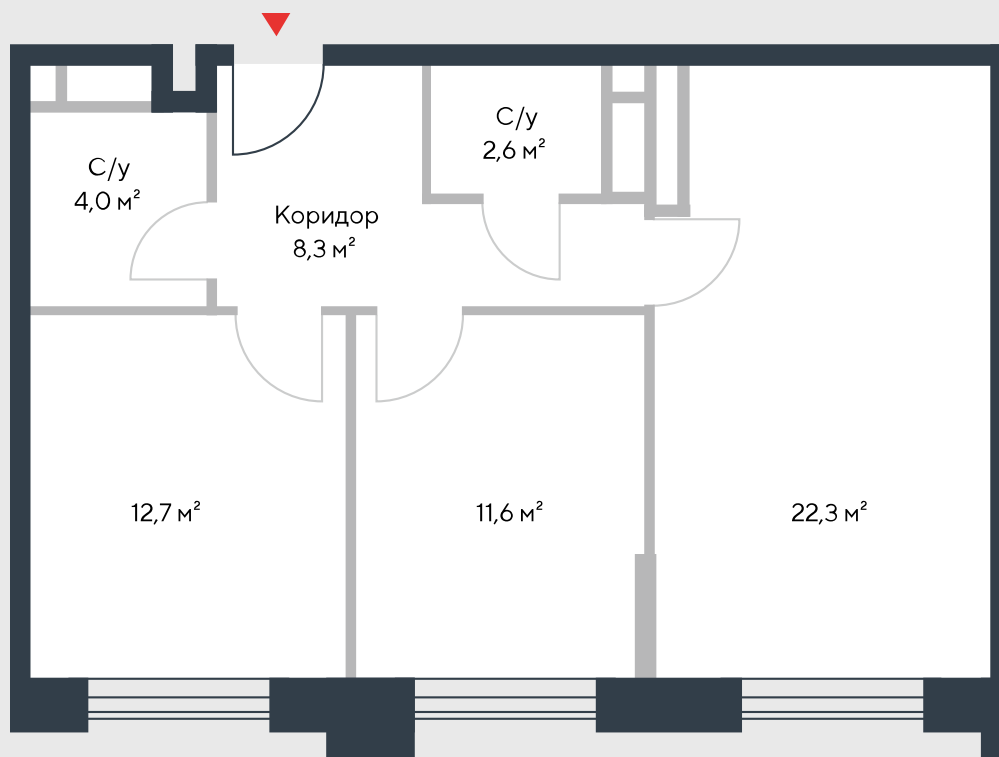

РИВЕР
ПАРК

www.river-park.ru
+7 (495) 620-99-99

12 ЭТАЖ

СХЕМА ЭТАЖА

КОРПУС 7

СЕКЦИЯ 2

ЭТАЖ 12

3

Тип

61,5 м²

№281

ПРЕИМУЩЕСТВА

Бассейн в доме

Высокие потолки

Срок сдачи:
2026

СТОИМОСТЬ