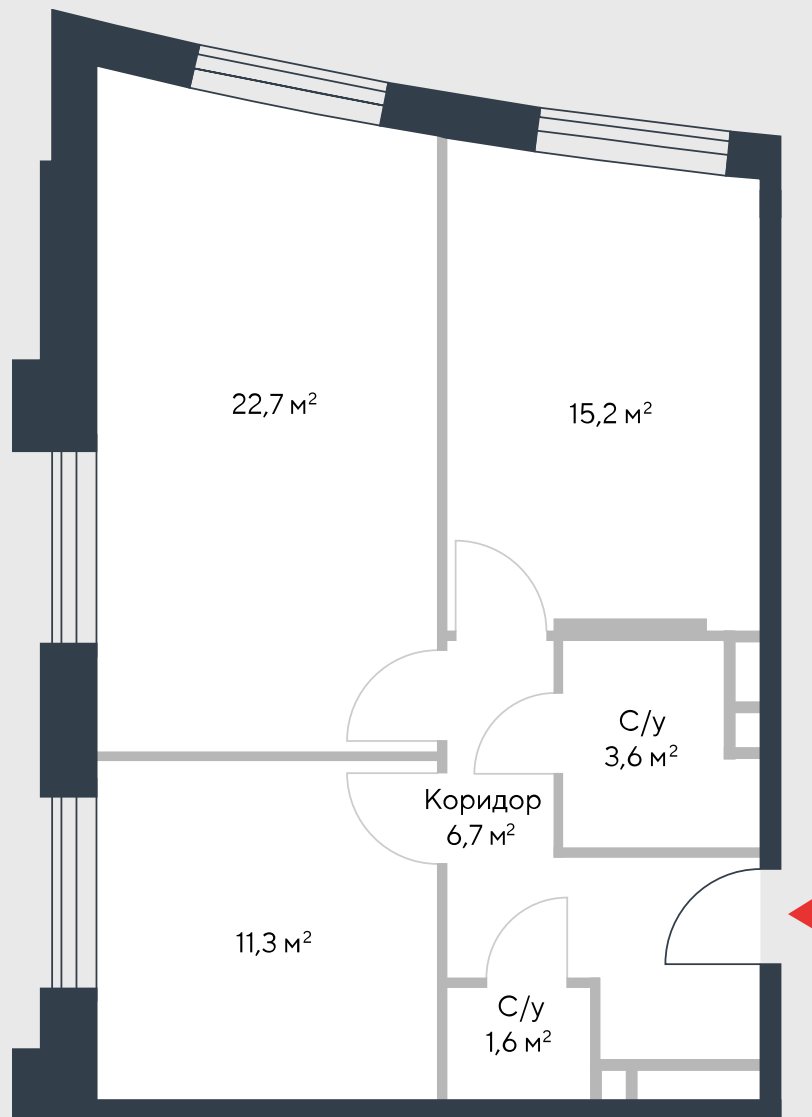

РИВЕР  
ПАРК

www.river-park.ru  
+7 (495) 620-99-99

9 ЭТАЖ

СХЕМА ЭТАЖА

КОРПУС 7

СЕКЦИЯ 1

ЭТАЖ 9

2

*Tun*

**61,1 м<sup>2</sup>**

№87

ПРЕИМУЩЕСТВА

Бассейн в доме

Высокие потолки

Срок сдачи:  
2026

СТОИМОСТЬ