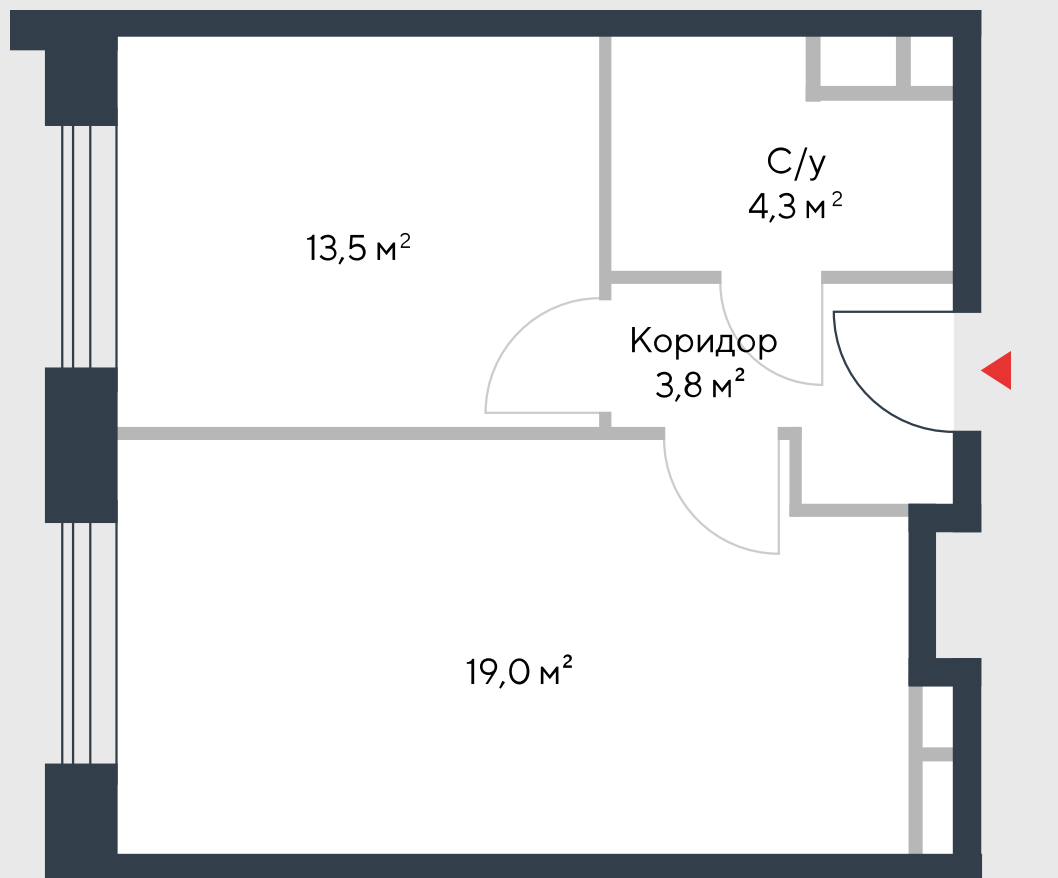

РИВЕР
ПАРК

www.river-park.ru
+7 (495) 620-99-99

9 ЭТАЖ

СХЕМА ЭТАЖА

КОРПУС 7

СЕКЦИЯ 1

ЭТАЖ 9

2

Тип

40,6 м²

№85

ПРЕИМУЩЕСТВА

Бассейн в доме

Высокие потолки

Срок сдачи:
2026

СТОИМОСТЬ