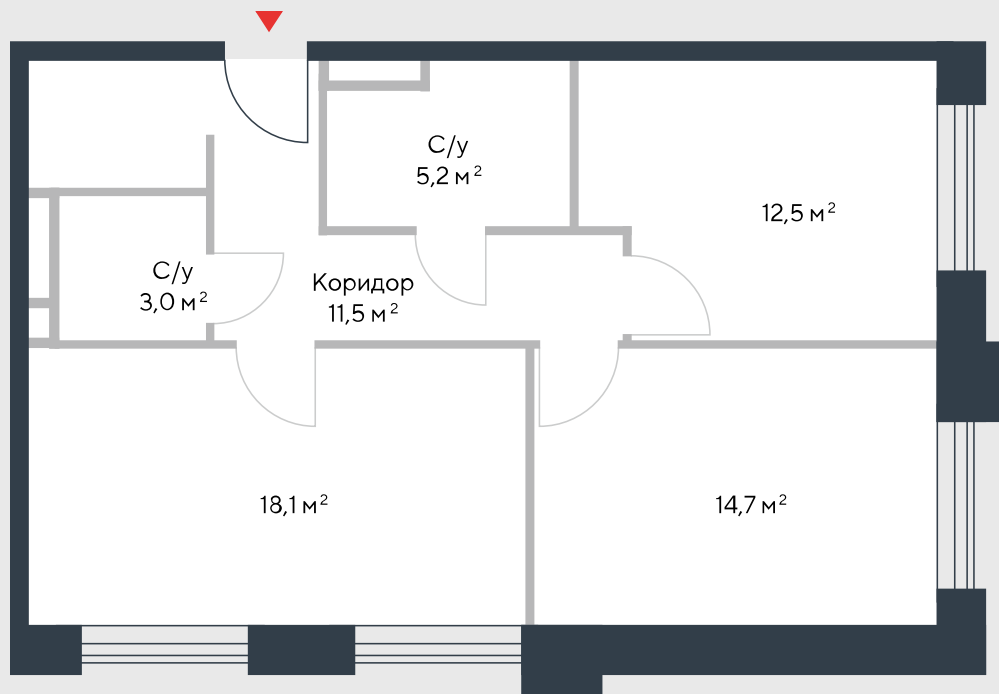

РИВЕР
ПАРК

www.river-park.ru
+7 (495) 620-99-99

9 ЭТАЖ

СХЕМА ЭТАЖА

КОРПУС 7

СЕКЦИЯ 1

ЭТАЖ 9

3

Тип

65 м²

№82

ПРЕИМУЩЕСТВА

Бассейн в доме

Высокие потолки

Срок сдачи:
2026

СТОИМОСТЬ