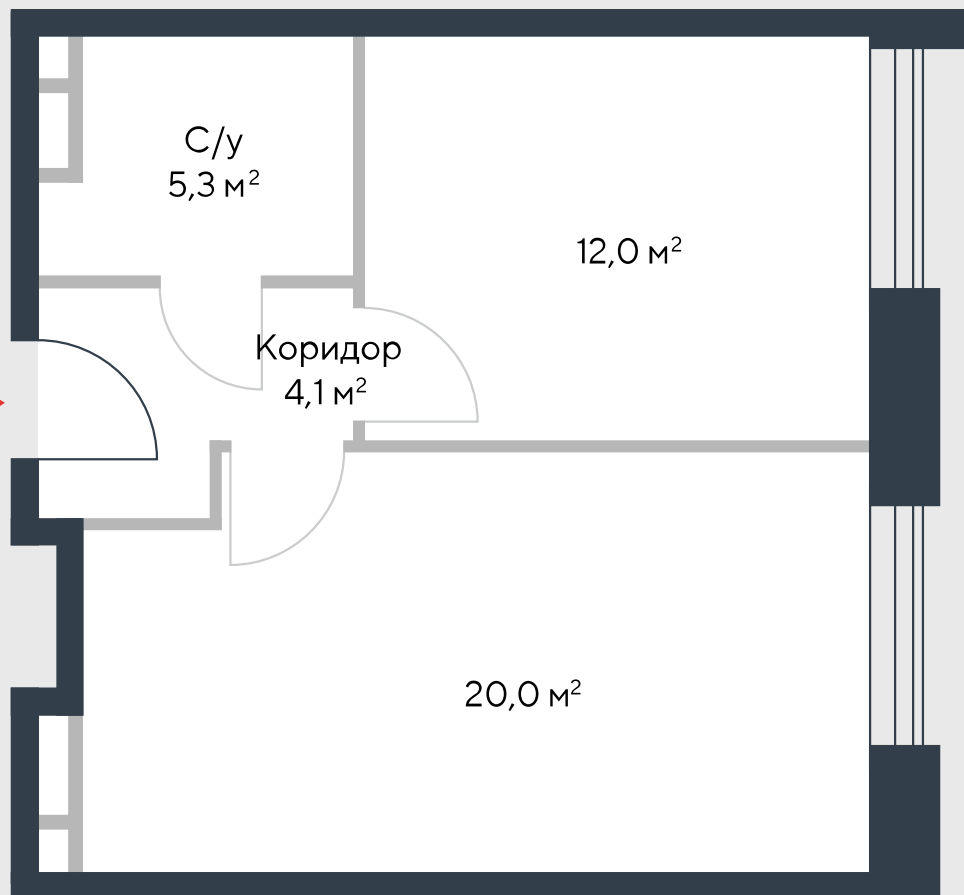

РИВЕР
ПАРК

www.river-park.ru
+7 (495) 620-99-99

9 ЭТАЖ

СХЕМА ЭТАЖА

КОРПУС 7

СЕКЦИЯ 1

ЭТАЖ 9

2

Тип

41,4 м²

№81

ПРЕИМУЩЕСТВА

Бассейн в доме

Высокие потолки

Срок сдачи:
2026

СТОИМОСТЬ