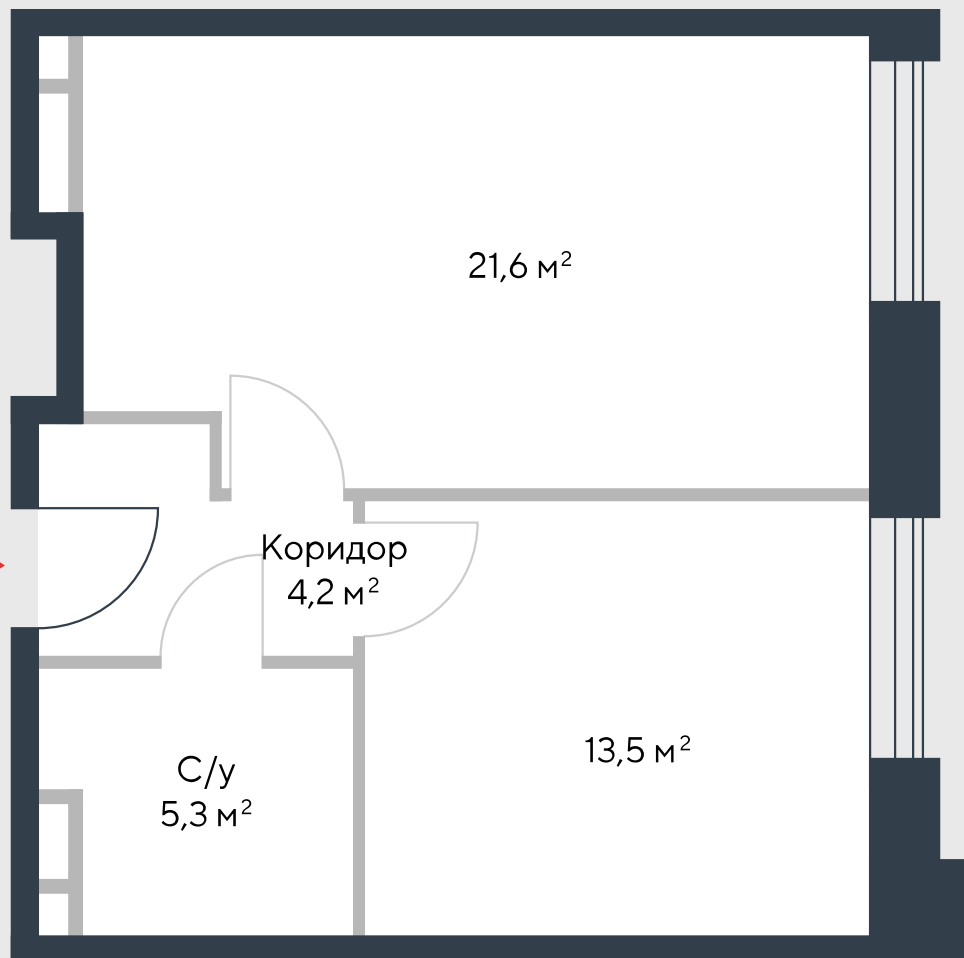

РИВЕР  
ПАРК

www.river-park.ru  
+7 (495) 620-99-99

9 ЭТАЖ

СХЕМА ЭТАЖА

КОРПУС 7

СЕКЦИЯ 1

ЭТАЖ 9

2

Тип

44,6 м<sup>2</sup>

№80

ПРЕИМУЩЕСТВА

Бассейн в доме

Высокие потолки

Срок сдачи:  
2026

СТОИМОСТЬ