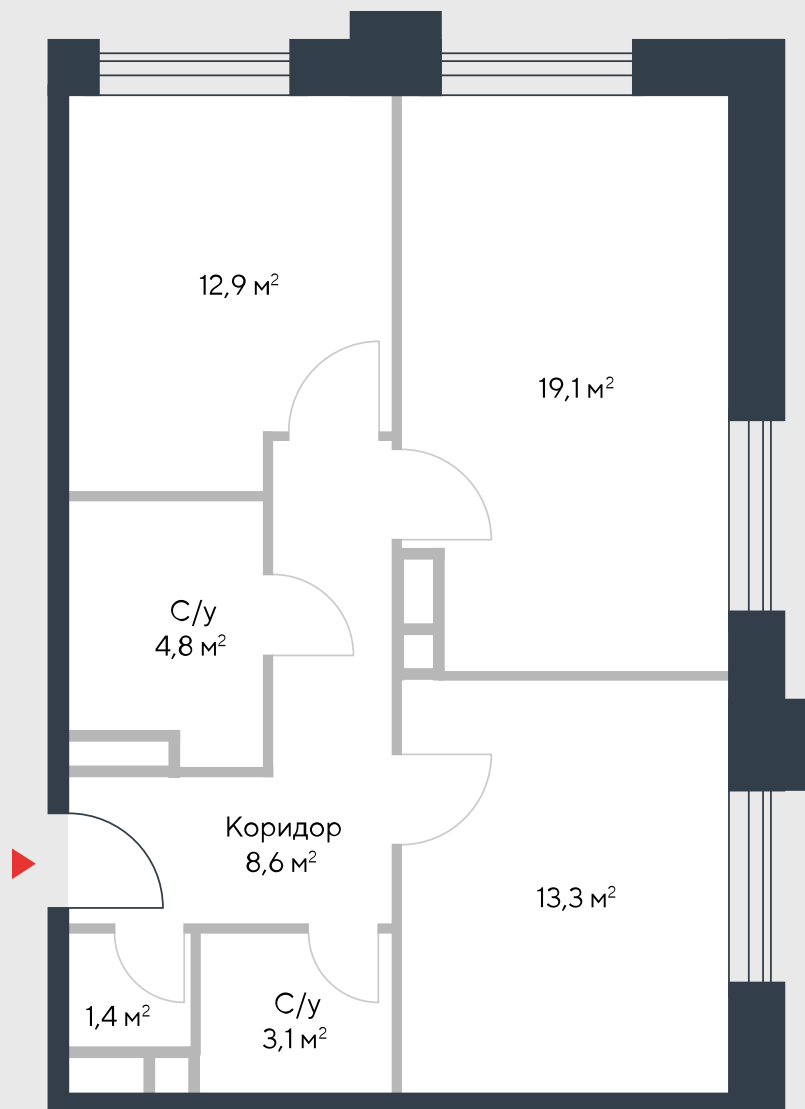

РИВЕР
ПАРК

www.river-park.ru
+7 (495) 620-99-99

9 ЭТАЖ

СХЕМА ЭТАЖА

КОРПУС 7

СЕКЦИЯ 1

ЭТАЖ 9

3

Тип

63,2 м²

№78

ПРЕИМУЩЕСТВА

Бассейн в доме

Высокие потолки

Срок сдачи:
2026

СТОИМОСТЬ