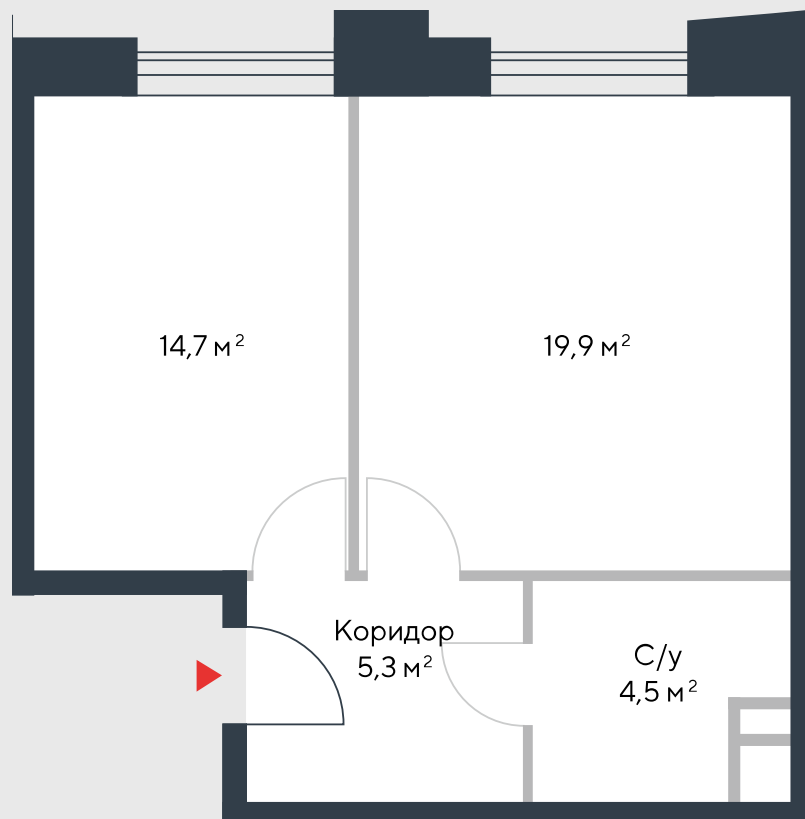

РИВЕР
ПАРК

www.river-park.ru
+7 (495) 620-99-99

7 ЭТАЖ

СХЕМА ЭТАЖА

КОРПУС 7

СЕКЦИЯ 1

ЭТАЖ 7

2

Тун

44,4 м²

№66

ПРЕИМУЩЕСТВА

Бассейн в доме

Высокие потолки

Срок сдачи:
2026

СТОИМОСТЬ