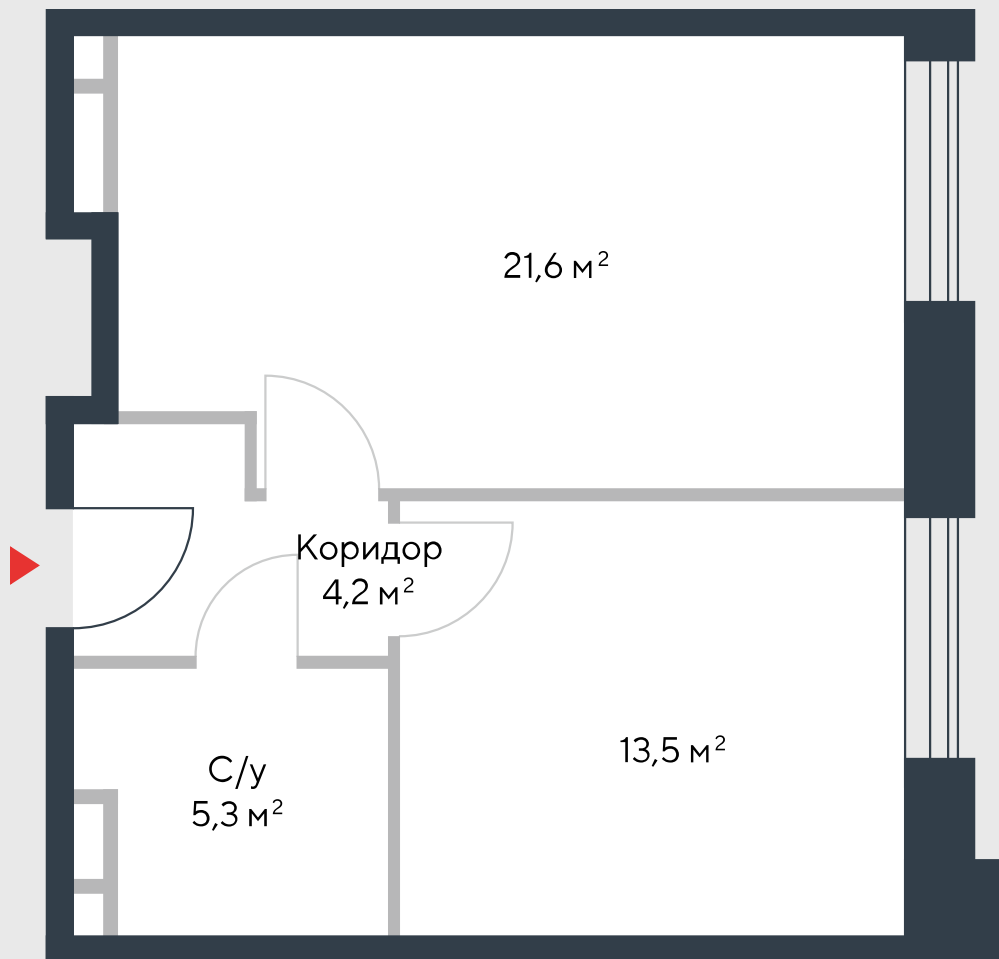

РИВЕР
ПАРК

www.river-park.ru
+7 (495) 620-99-99

6 ЭТАЖ

СХЕМА ЭТАЖА

КОРПУС 7

СЕКЦИЯ 1

ЭТАЖ 6

2

Тип

44,6 м²

№47

ПРЕИМУЩЕСТВА

Бассейн в доме

Высокие потолки

Срок сдачи:
2026

СТОИМОСТЬ