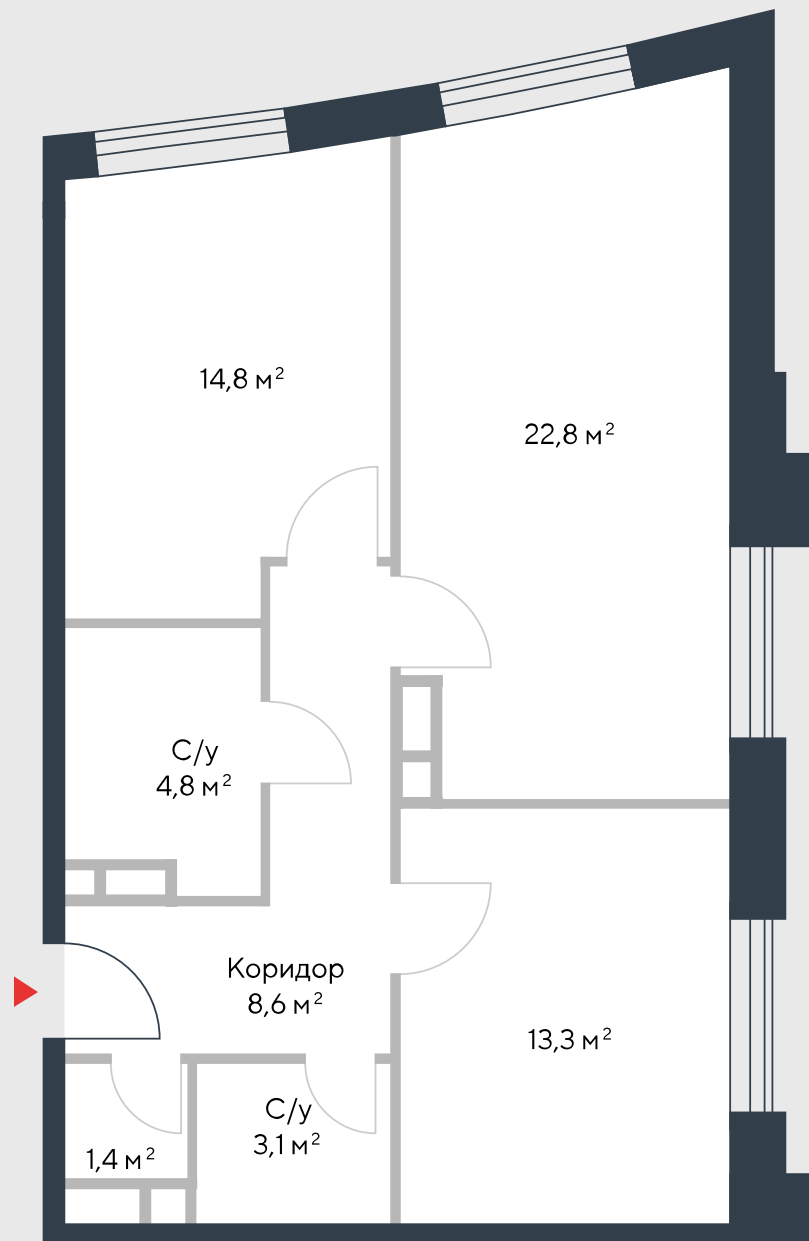

РИВЕР  
ПАРК

www.river-park.ru  
+7 (495) 620-99-99

6 ЭТАЖ

СХЕМА ЭТАЖА

КОРПУС 7

СЕКЦИЯ 1

ЭТАЖ 6

3

*Тун*

**68,8 м<sup>2</sup>**

№45

ПРЕИМУЩЕСТВА

Бассейн в доме

Высокие потолки

Срок сдачи:  
2026

СТОИМОСТЬ