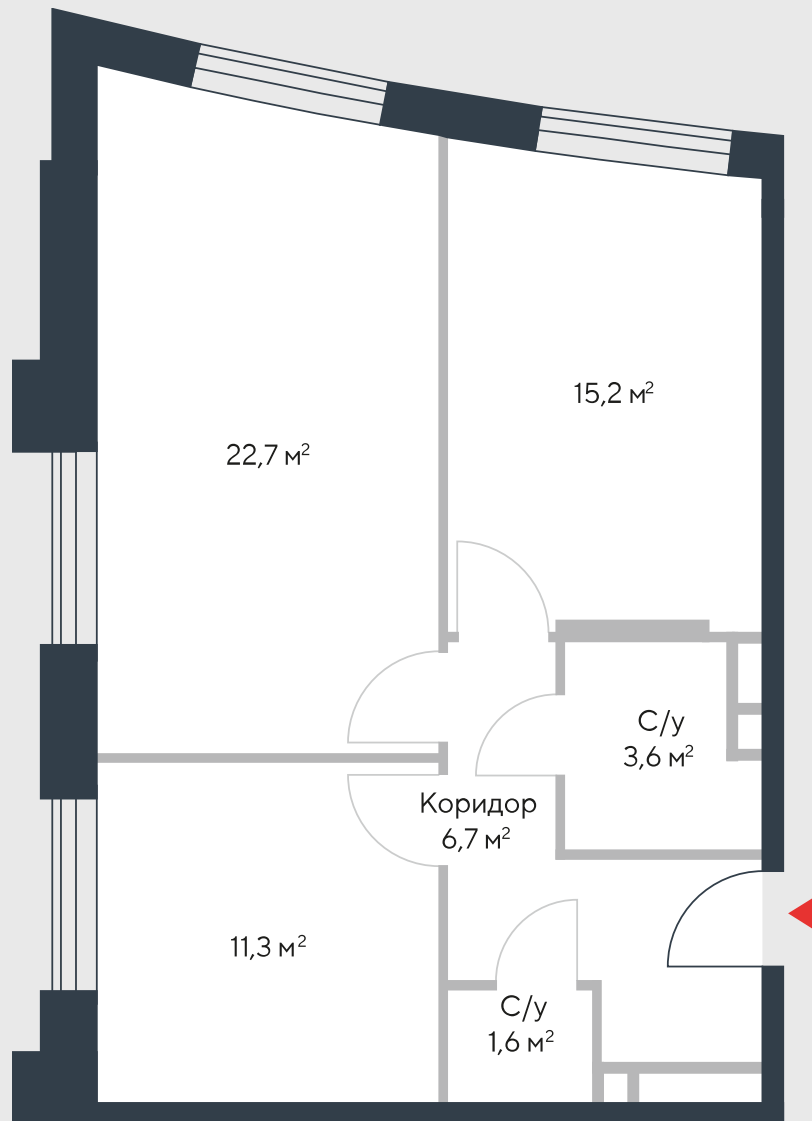

РИВЕР
ПАРК

www.river-park.ru
+7 (495) 620-99-99

4 ЭТАЖ

СХЕМА ЭТАЖА

КОРПУС 7

СЕКЦИЯ 1

ЭТАЖ 4

2

Тун

61,1 м²

№32

ПРЕИМУЩЕСТВА

Бассейн в доме

Высокие потолки

Срок сдачи:
2026

СТОИМОСТЬ