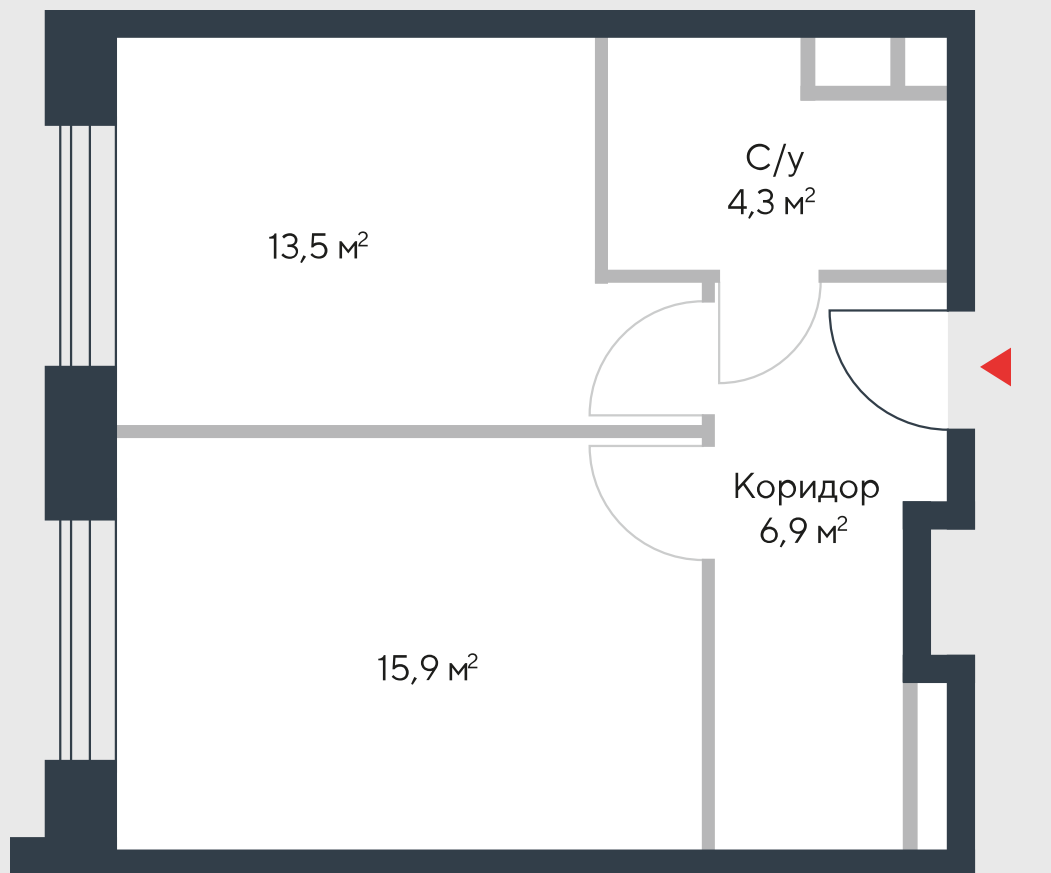

РИВЕР  
ПАРК

www.river-park.ru  
+7 (495) 620-99-99

4 ЭТАЖ

СХЕМА ЭТАЖА

КОРПУС 7

СЕКЦИЯ 1

ЭТАЖ 4

1

*Тун*

**40,6 м<sup>2</sup>**

№30

ПРЕИМУЩЕСТВА

Бассейн в доме

Высокие потолки

Срок сдачи:  
2026

СТОИМОСТЬ