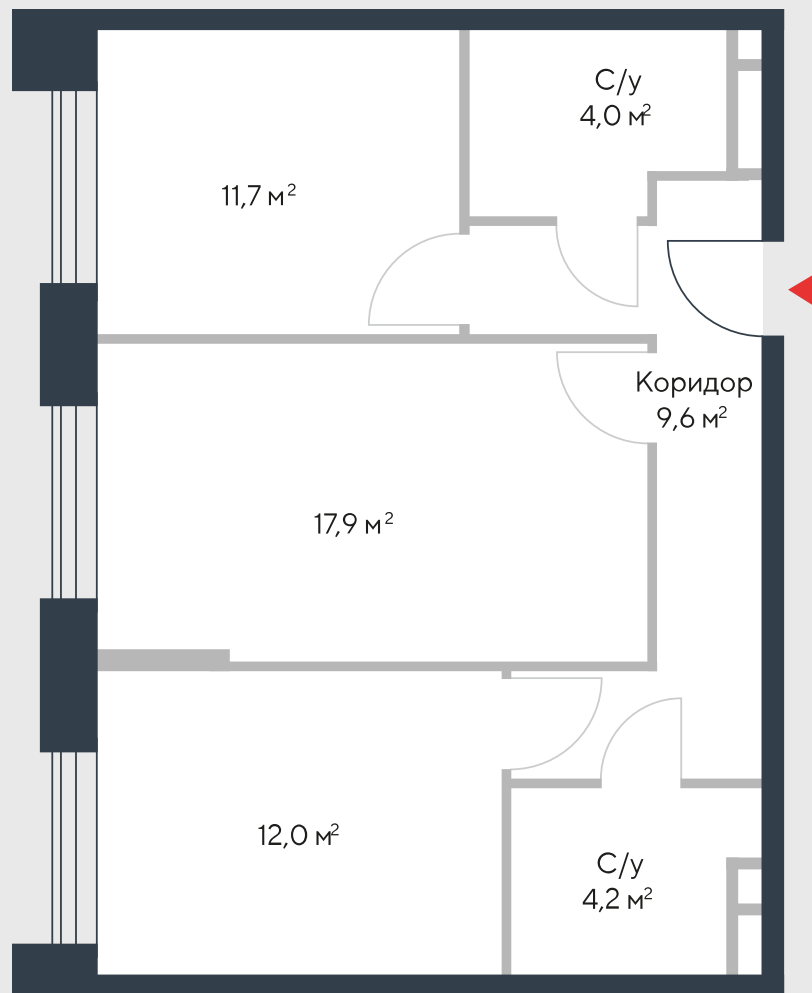

РИВЕР
ПАРК

www.river-park.ru
+7 (495) 620-99-99

4 ЭТАЖ

СХЕМА ЭТАЖА

КОРПУС 7 СЕКЦИЯ 1

ЭТАЖ 4

2

Тип

59,4 м²

№29

ПРЕИМУЩЕСТВА

Бассейн в доме

Высокие потолки

Срок сдачи:
2026

СТОИМОСТЬ

19 783 764 руб.