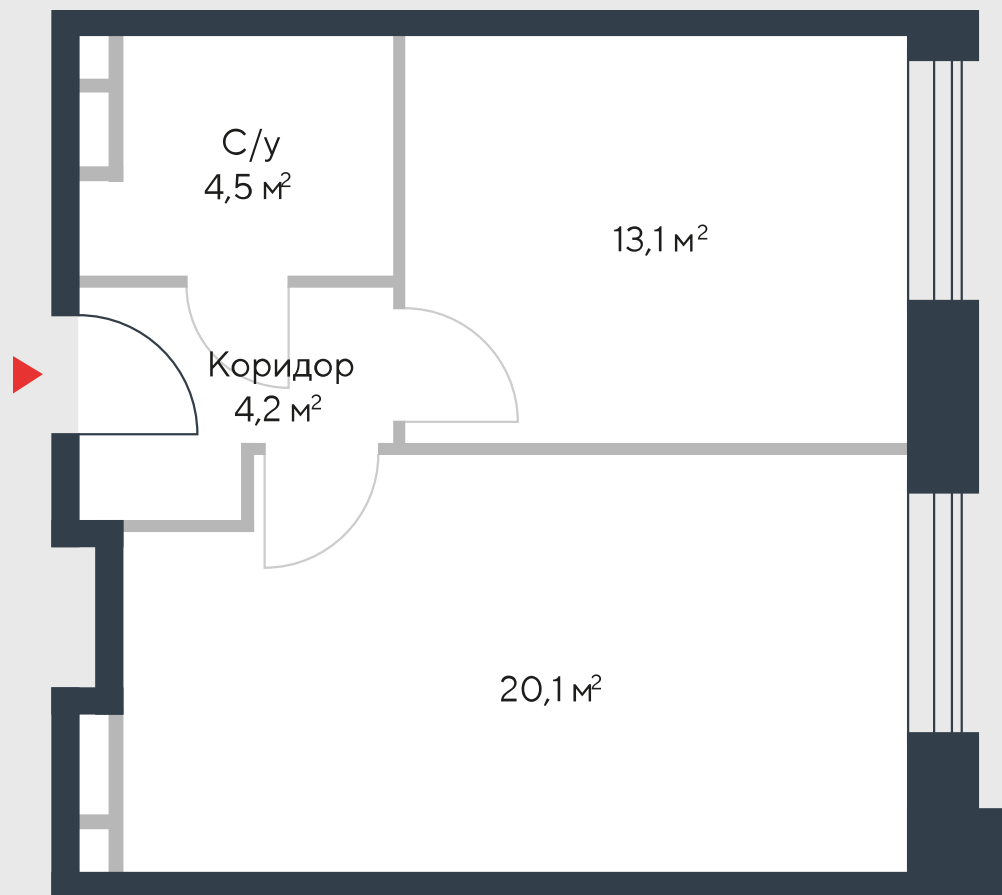

РИВЕР
ПАРК

www.river-park.ru
+7 (495) 620-99-99

4 ЭТАЖ

СХЕМА ЭТАЖА

КОРПУС 7

СЕКЦИЯ 1

ЭТАЖ 4

2

Тип

41,9 м²

№24

ПРЕИМУЩЕСТВА

Бассейн в доме

Высокие потолки

Срок сдачи:
2026

СТОИМОСТЬ