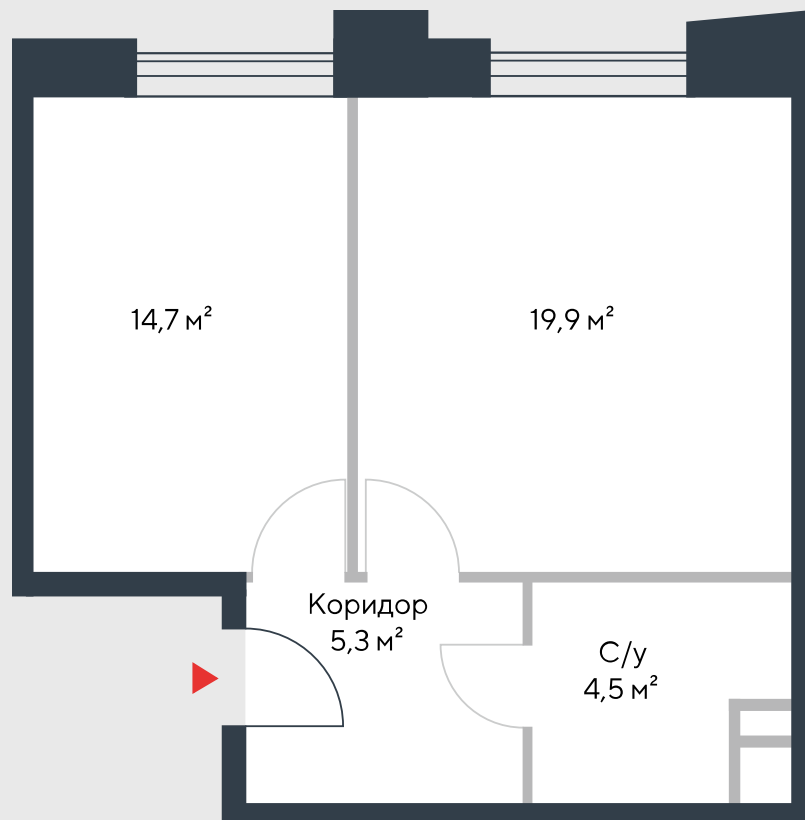

РИВЕР  
ПАРК

www.river-park.ru  
+7 (495) 620-99-99

3 ЭТАЖ

СХЕМА ЭТАЖА

КОРПУС 7

СЕКЦИЯ 1

ЭТАЖ 3

2

*Tun*

**44,4 м<sup>2</sup>**

№22

ПРЕИМУЩЕСТВА

Бассейн в доме

Высокие потолки

Срок сдачи:  
2026

СТОИМОСТЬ