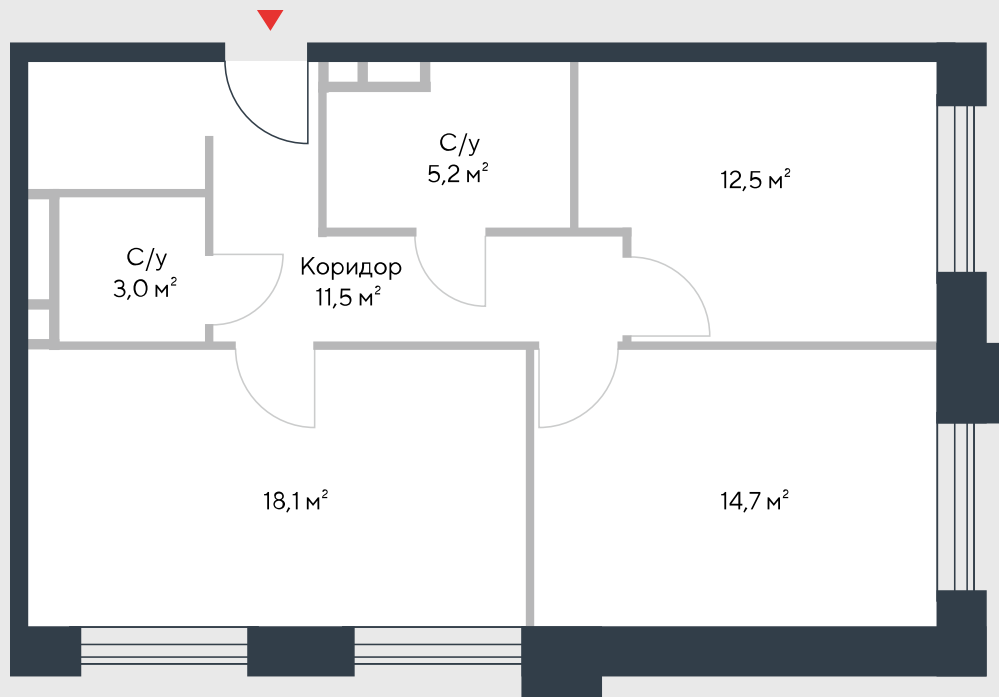

РИВЕР
ПАРК

www.river-park.ru
+7 (495) 620-99-99

3 ЭТАЖ

СХЕМА ЭТАЖА

КОРПУС 7

СЕКЦИЯ 1

ЭТАЖ 3

3

Тип

65 м²

№16

ПРЕИМУЩЕСТВА

Бассейн в доме

Высокие потолки

Срок сдачи:
2026

СТОИМОСТЬ