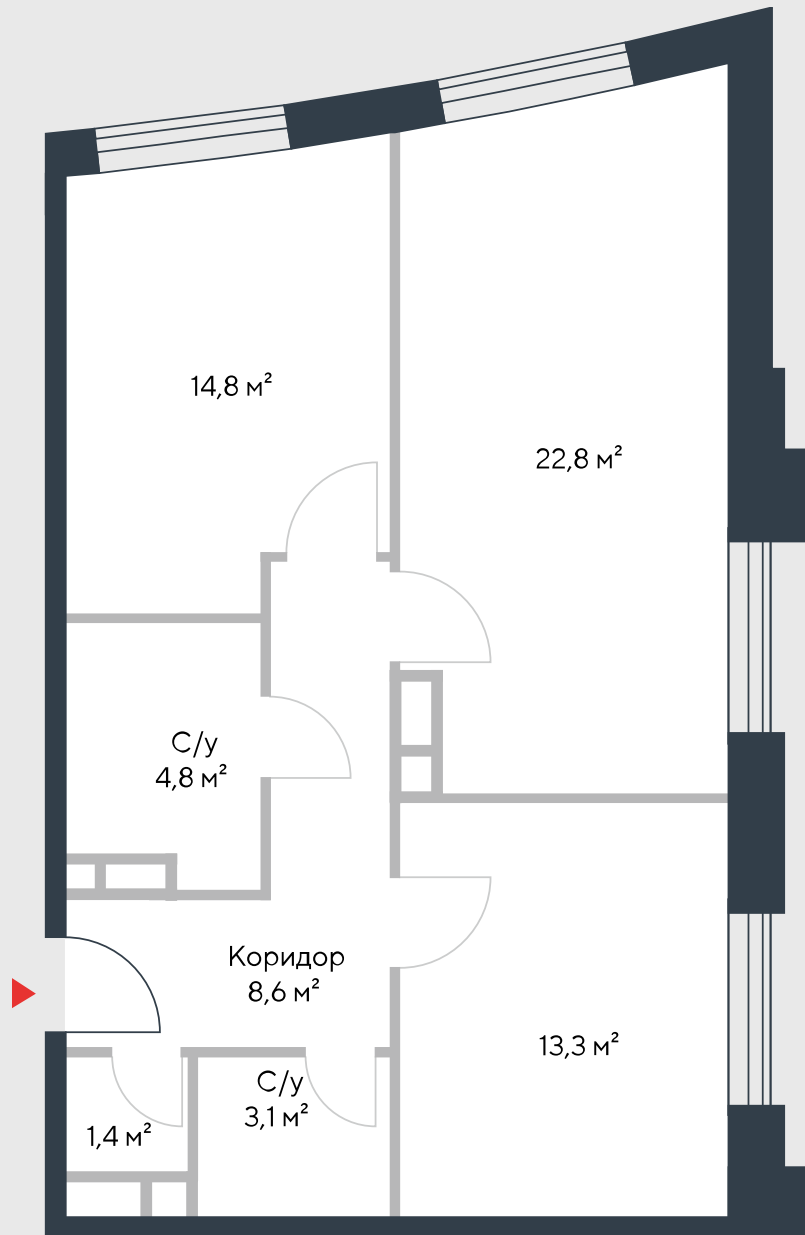

РИВЕР
ПАРК

www.river-park.ru
+7 (495) 620-99-99

3 ЭТАЖ

СХЕМА ЭТАЖА

КОРПУС 7

СЕКЦИЯ 1

ЭТАЖ 3

3

Тип

68,8 м²

№12

ПРЕИМУЩЕСТВА

Бассейн в доме

Высокие потолки

Срок сдачи:
2026

СТОИМОСТЬ