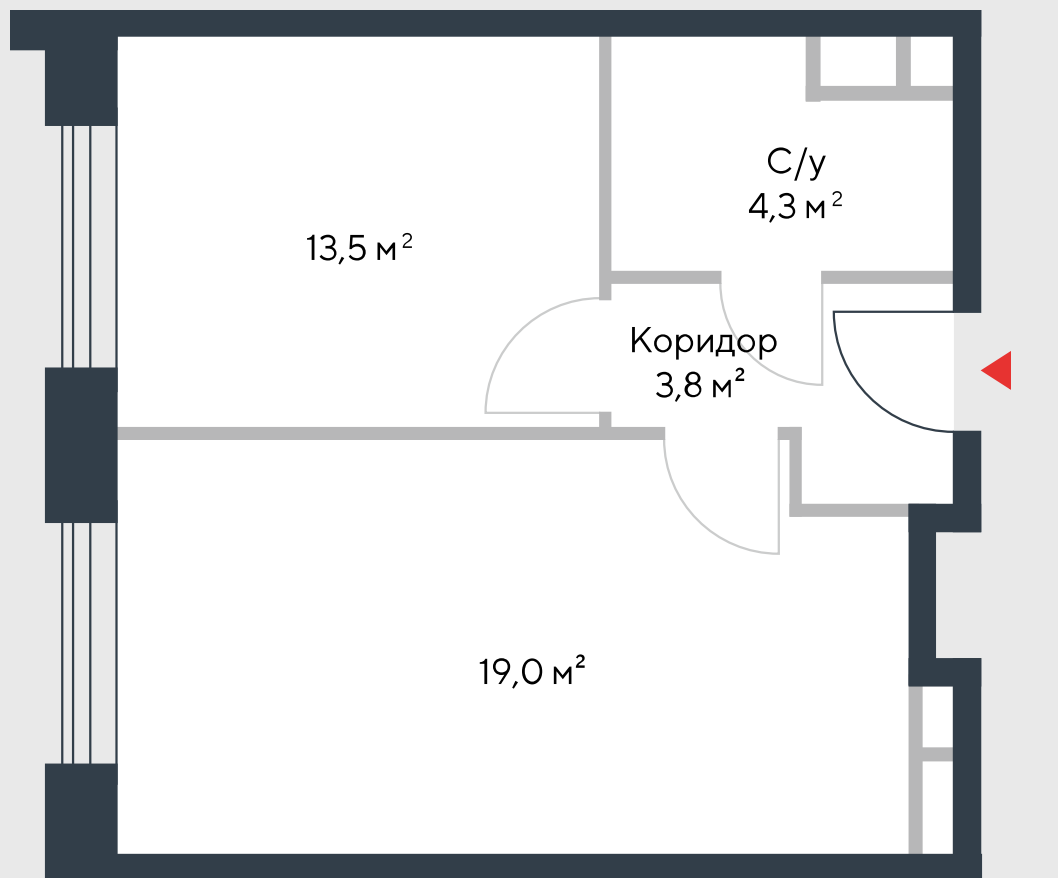

РИВЕР
ПАРК

www.river-park.ru
+7 (495) 620-99-99

11 ЭТАЖ

СХЕМА ЭТАЖА

КОРПУС 7

СЕКЦИЯ 1

ЭТАЖ 11

2

Туп

40,6 м²

№107

ПРЕИМУЩЕСТВА

Бассейн в доме

Высокие потолки

Срок сдачи:
2026

СТОИМОСТЬ