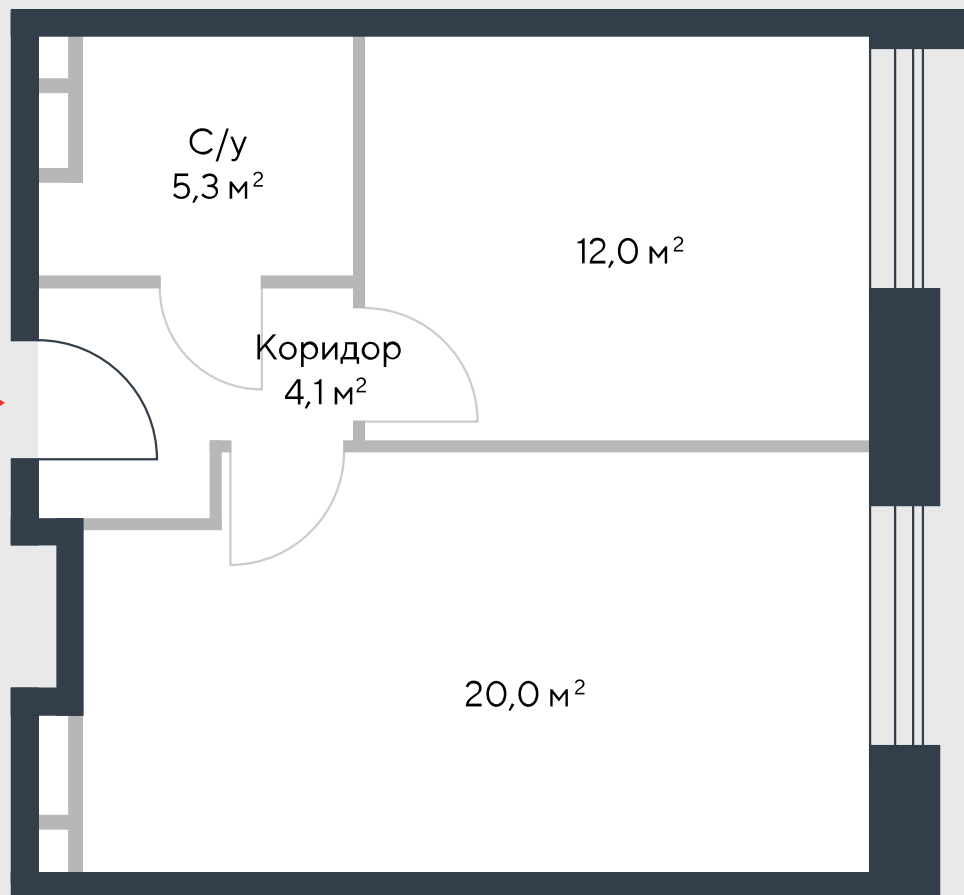

РИВЕР  
ПАРК

www.river-park.ru  
+7 (495) 620-99-99

11 ЭТАЖ

СХЕМА ЭТАЖА

КОРПУС 7

СЕКЦИЯ 1

ЭТАЖ 11

2

Тип

**41,4 м<sup>2</sup>**

№103

ПРЕИМУЩЕСТВА

Бассейн в доме

Высокие потолки

Срок сдачи:  
2026

СТОИМОСТЬ