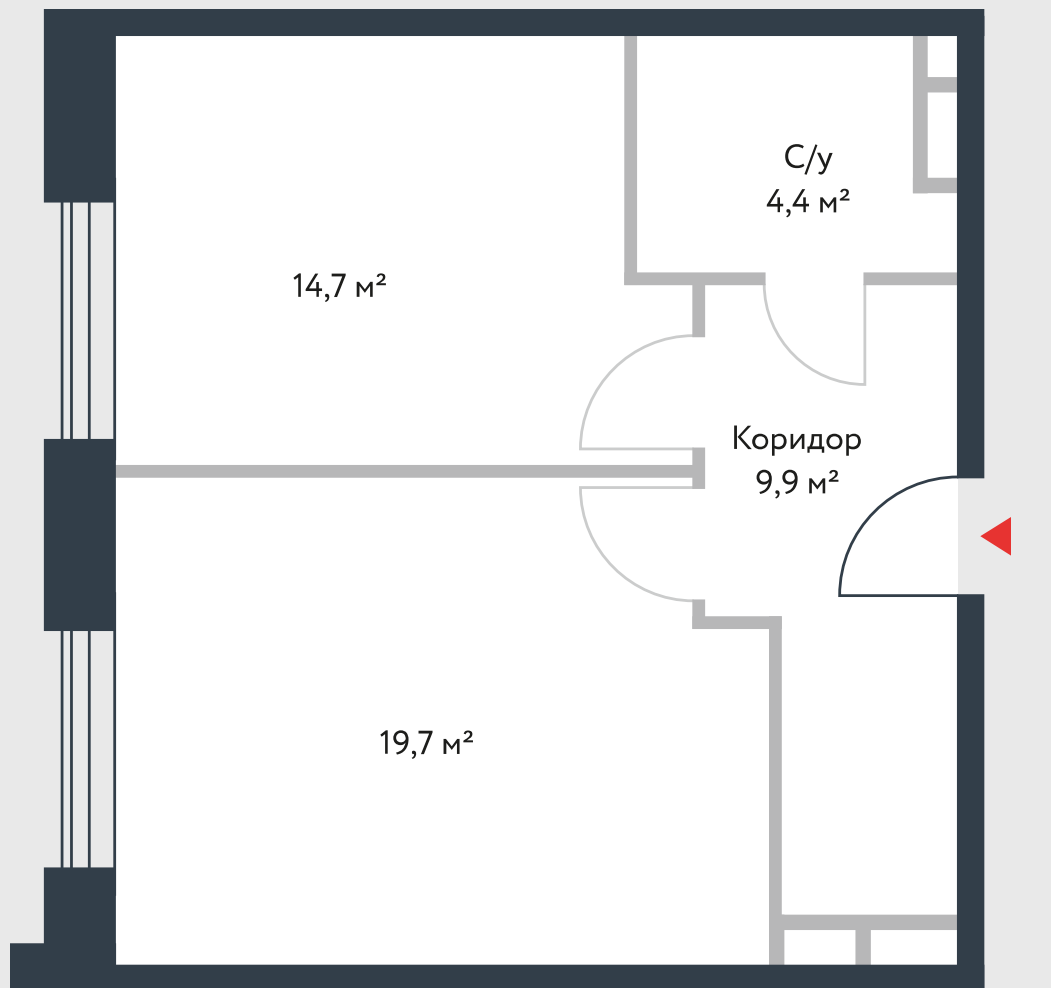

РИВЕР
ПАРК

www.river-park.ru
+7 (495) 620-99-99

8 ЭТАЖ

СХЕМА ЭТАЖА

КОРПУС 14

СЕКЦИЯ 2

ЭТАЖ 8

2

Тип

48,7 м²

№307

ПРЕИМУЩЕСТВА

Высокие
потолки

Срок
сдачи:
2026

СТОИМОСТЬ

14 866 892 руб.