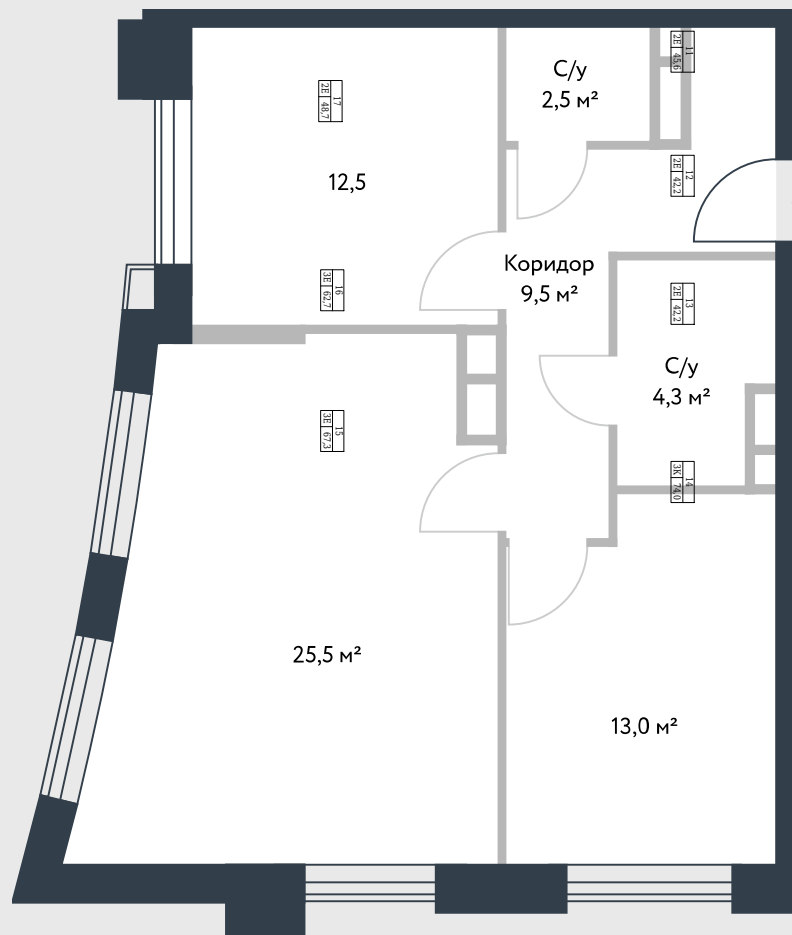

РИВЕР  
ПАРК

www.river-park.ru  
+7 (495) 620-99-99

8 ЭТАЖ

СХЕМА ЭТАЖА

КОРПУС 14

СЕКЦИЯ 2

ЭТАЖ 8

3

*Туп*

**67,3 м<sup>2</sup>**

№305

ПРЕИМУЩЕСТВА

Высокие  
потолки

Срок  
сдачи:  
2026

СТОИМОСТЬ

**21 690 453 руб.**