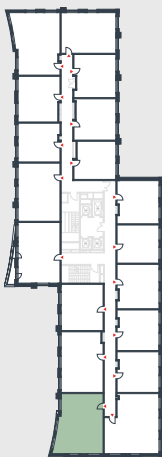

РИВЕР  
ПАРК

www.river-park.ru  
+7 (495) 620-99-99

8 ЭТАЖ

СХЕМА ЭТАЖА

КОРПУС 14

СЕКЦИЯ 2

ЭТАЖ 8

3

*Туп*

**67,3 м<sup>2</sup>**

№305

ПРЕИМУЩЕСТВА

Высокие  
потолки

Срок  
сдачи:  
2026

СТОИМОСТЬ

**21 690 453 руб.**