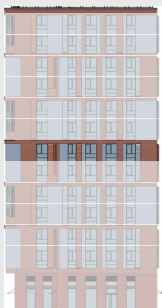

РИВЕР  
ПАРК

www.river-park.ru  
+7 (495) 620-99-99

7 ЭТАЖ

СХЕМА ЭТАЖА

КОРПУС 14

СЕКЦИЯ 2

ЭТАЖ 7

3

*Тип*

**62,7 м<sup>2</sup>**

№288

ПРЕИМУЩЕСТВА

Высокие  
потолки

Срок  
сдачи:  
2026

СТОИМОСТЬ

**19 509 732 руб.**