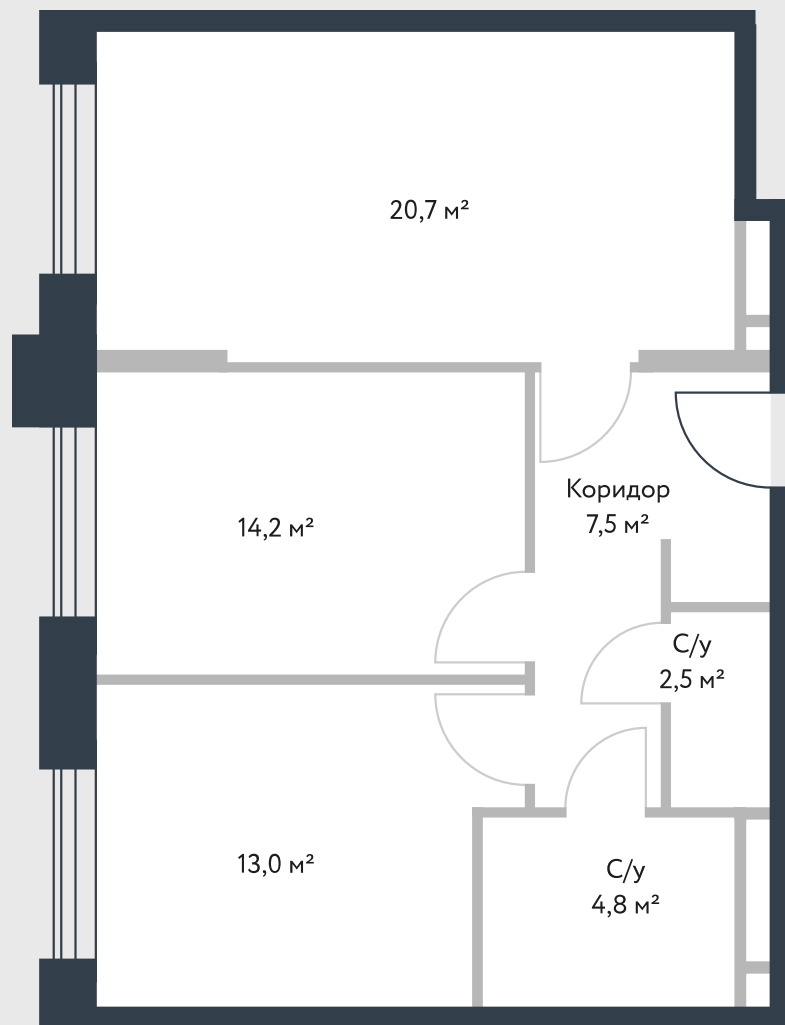

РИВЕР  
ПАРК

www.river-park.ru  
+7 (495) 620-99-99

7 ЭТАЖ

СХЕМА ЭТАЖА

КОРПУС 14

СЕКЦИЯ 2

ЭТАЖ 7

3

*Тип*

**62,7 м<sup>2</sup>**

№288

ПРЕИМУЩЕСТВА

Высокие  
потолки

Срок  
сдачи:  
2026

СТОИМОСТЬ

**19 509 732 руб.**