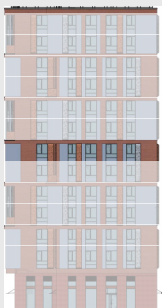

РИВЕР
ПАРК

www.river-park.ru
+7 (495) 620-99-99

7 ЭТАЖ

СХЕМА ЭТАЖА

КОРПУС 14

СЕКЦИЯ 2

ЭТАЖ 7

3

Тип

64,3 м²

№276

ПРЕИМУЩЕСТВА

Высокие
потолки

Срок
сдачи:
2026

СТОИМОСТЬ

19 159 471 руб.