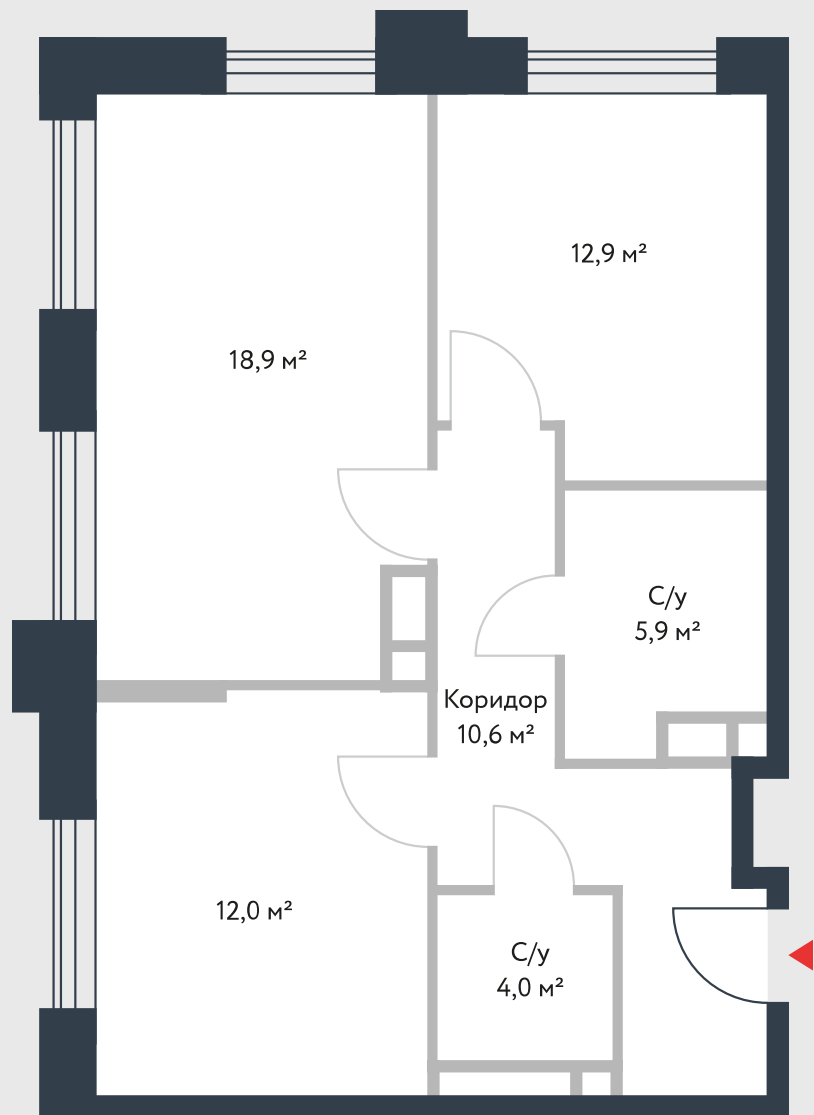

РИВЕР
ПАРК

www.river-park.ru
+7 (495) 620-99-99

7 ЭТАЖ

СХЕМА ЭТАЖА

КОРПУС 14

СЕКЦИЯ 2

ЭТАЖ 7

3

Тип

64,3 м²

№276

ПРЕИМУЩЕСТВА

Высокие
потолки

Срок
сдачи:
2026

СТОИМОСТЬ

19 159 471 руб.