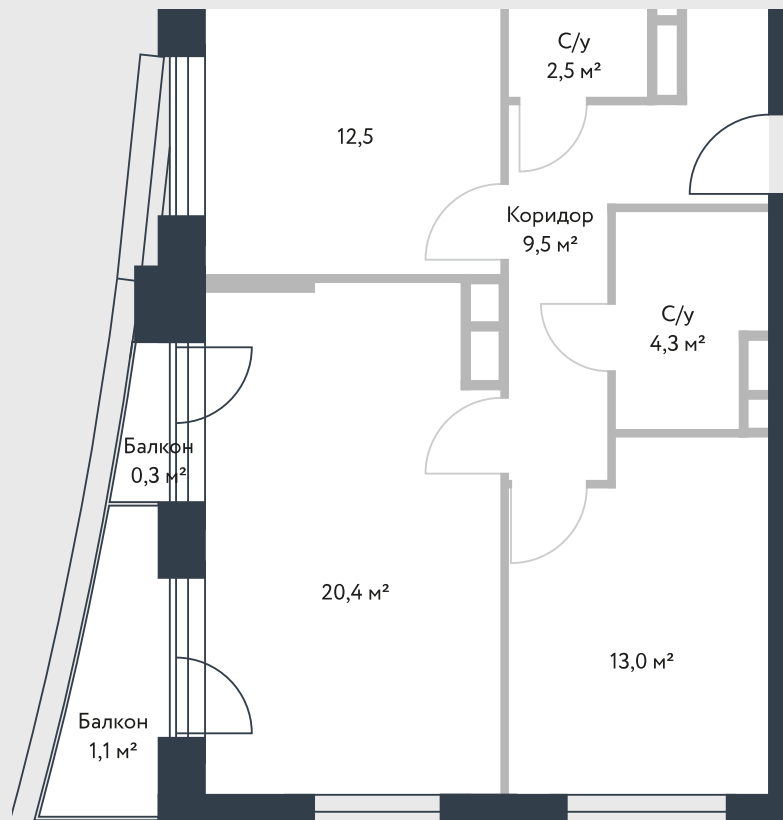

РИВЕР  
ПАРК

www.river-park.ru  
+7 (495) 620-99-99

6 ЭТАЖ

СХЕМА ЭТАЖА

КОРПУС 14

СЕКЦИЯ 2

ЭТАЖ 6

3

*Туп*

**63,6 м²**

№269

ПРЕИМУЩЕСТВА

Балкон

Высокие потолки

Срок сдачи: 2026

СТОИМОСТЬ