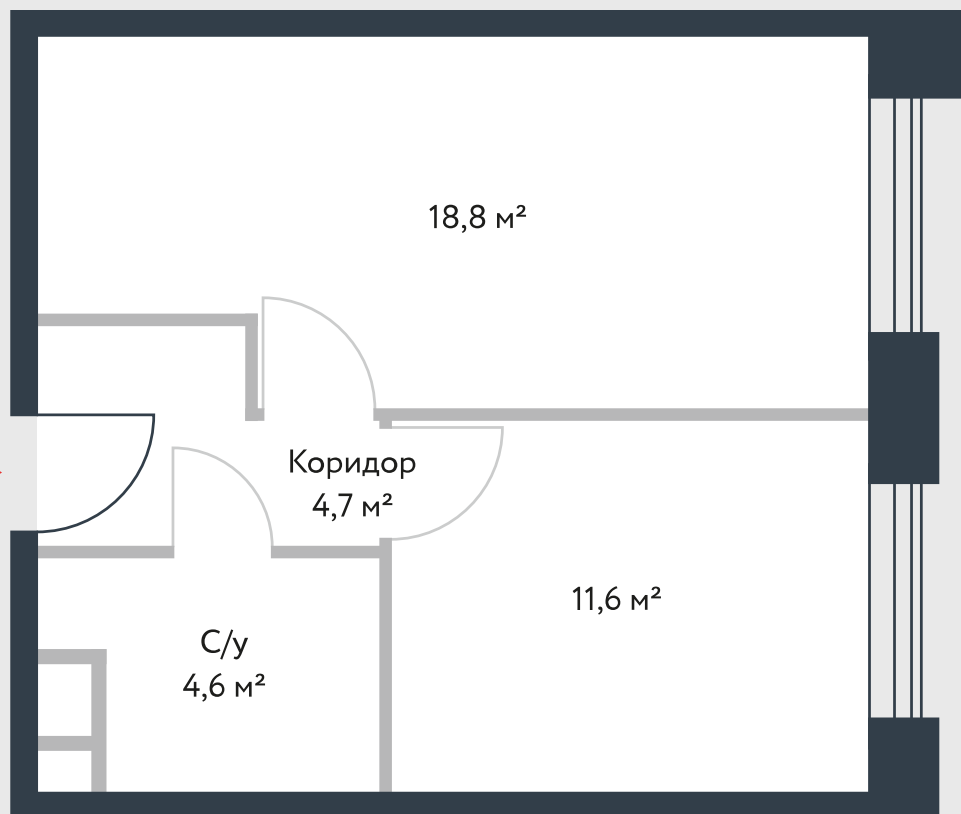

РИВЕР
ПАРК

www.river-park.ru
+7 (495) 620-99-99

6 ЭТАЖ

СХЕМА ЭТАЖА

КОРПУС 14

СЕКЦИЯ 2

ЭТАЖ 6

1

Тип

39,7 м²

№264

ПРЕИМУЩЕСТВА

Высокие
потолки

Срок
сдачи:
2026

СТОИМОСТЬ

13 387 237 руб.