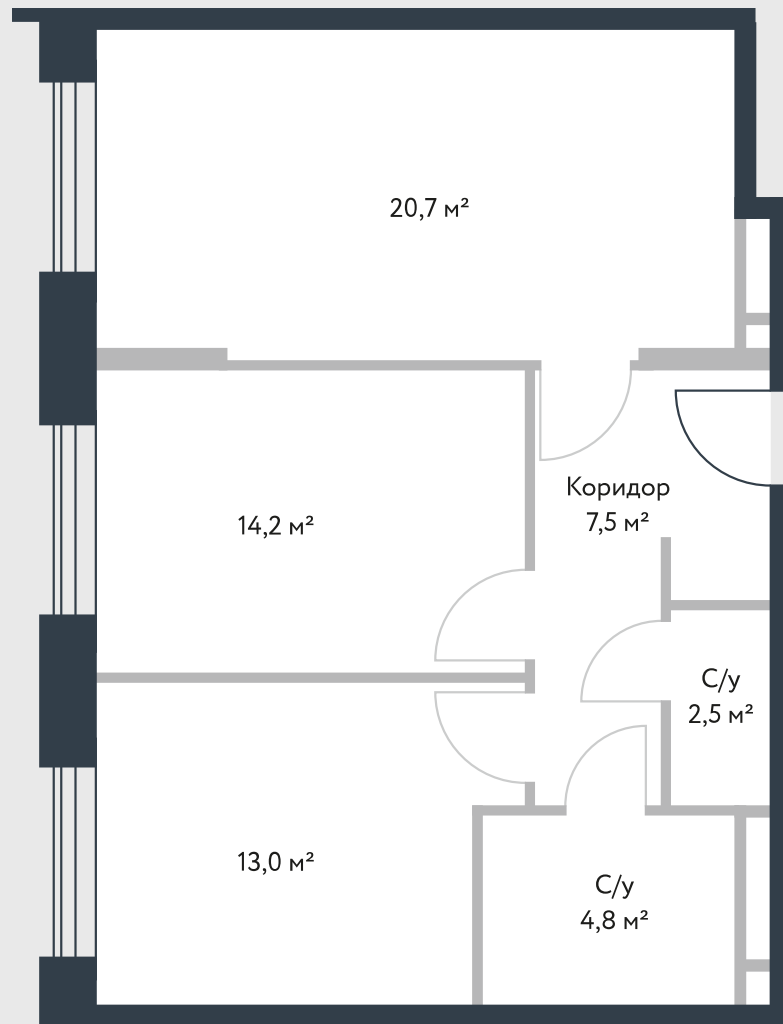

РИВЕР  
ПАРК

www.river-park.ru  
+7 (495) 620-99-99

4 ЭТАЖ

СХЕМА ЭТАЖА

КОРПУС 14

СЕКЦИЯ 2

ЭТАЖ 4

3

*Тип*

**62,7 м<sup>2</sup>**

№234

ПРЕИМУЩЕСТВА

Высокие  
потолки

Срок  
сдачи:  
2026

СТОИМОСТЬ

**19 415 682 руб.**