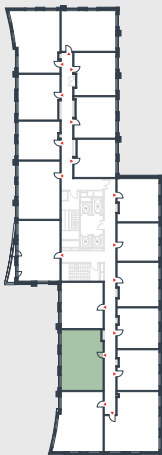

РИВЕР  
ПАРК

www.river-park.ru  
+7 (495) 620-99-99

4 ЭТАЖ

СХЕМА ЭТАЖА

КОРПУС 14

СЕКЦИЯ 2

ЭТАЖ 4

3

*Тип*

**62,7 м<sup>2</sup>**

№234

ПРЕИМУЩЕСТВА

Высокие  
потолки

Срок  
сдачи:  
2026

СТОИМОСТЬ

**19 415 682 руб.**