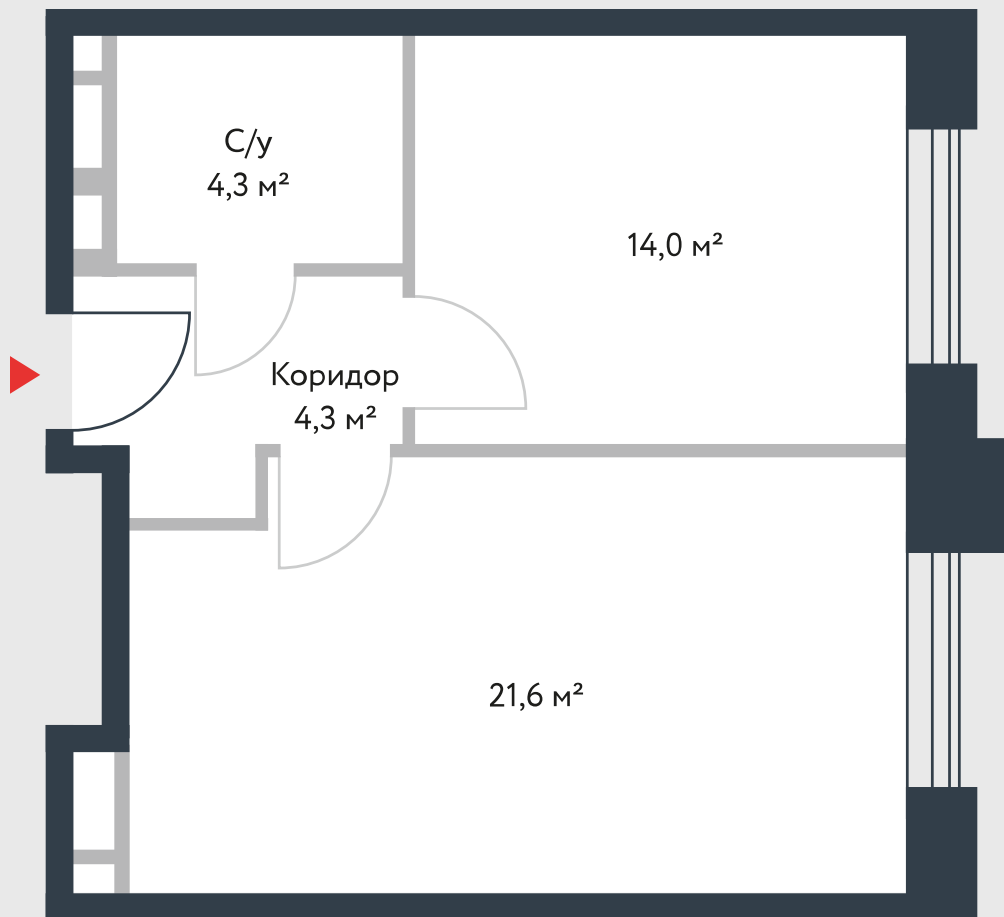

РИВЕР
ПАРК

www.river-park.ru
+7 (495) 620-99-99

4 ЭТАЖ

СХЕМА ЭТАЖА

КОРПУС 14

СЕКЦИЯ 2

ЭТАЖ 4

2

Тип

44,2 м²

№224

ПРЕИМУЩЕСТВА

Высокие
потолки

Срок
сдачи:
2026

СТОИМОСТЬ

14 385 553 руб.