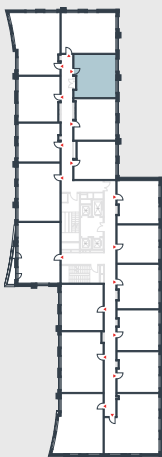

РИВЕР
ПАРК

www.river-park.ru
+7 (495) 620-99-99

4 ЭТАЖ

СХЕМА ЭТАЖА

КОРПУС 14

СЕКЦИЯ 2

ЭТАЖ 4

2

Тип

44,2 м²

№224

ПРЕИМУЩЕСТВА

Высокие
потолки

Срок
сдачи:
2026

СТОИМОСТЬ

14 385 553 руб.