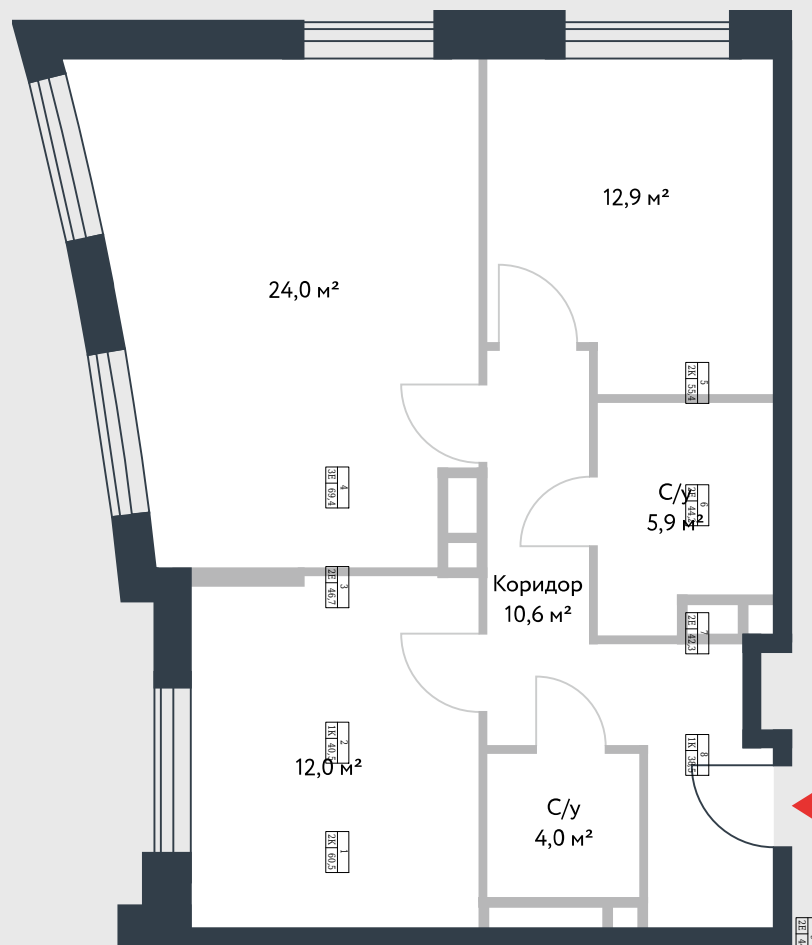

РИВЕР
ПАРК

www.river-park.ru
+7 (495) 620-99-99

4 ЭТАЖ

СХЕМА ЭТАЖА

КОРПУС 14

СЕКЦИЯ 2

ЭТАЖ 4

3

Tun

69,4 м²

№222

ПРЕИМУЩЕСТВА

Высокие
потолки

Срок
сдачи:
2026

СТОИМОСТЬ

20 366 818 руб.