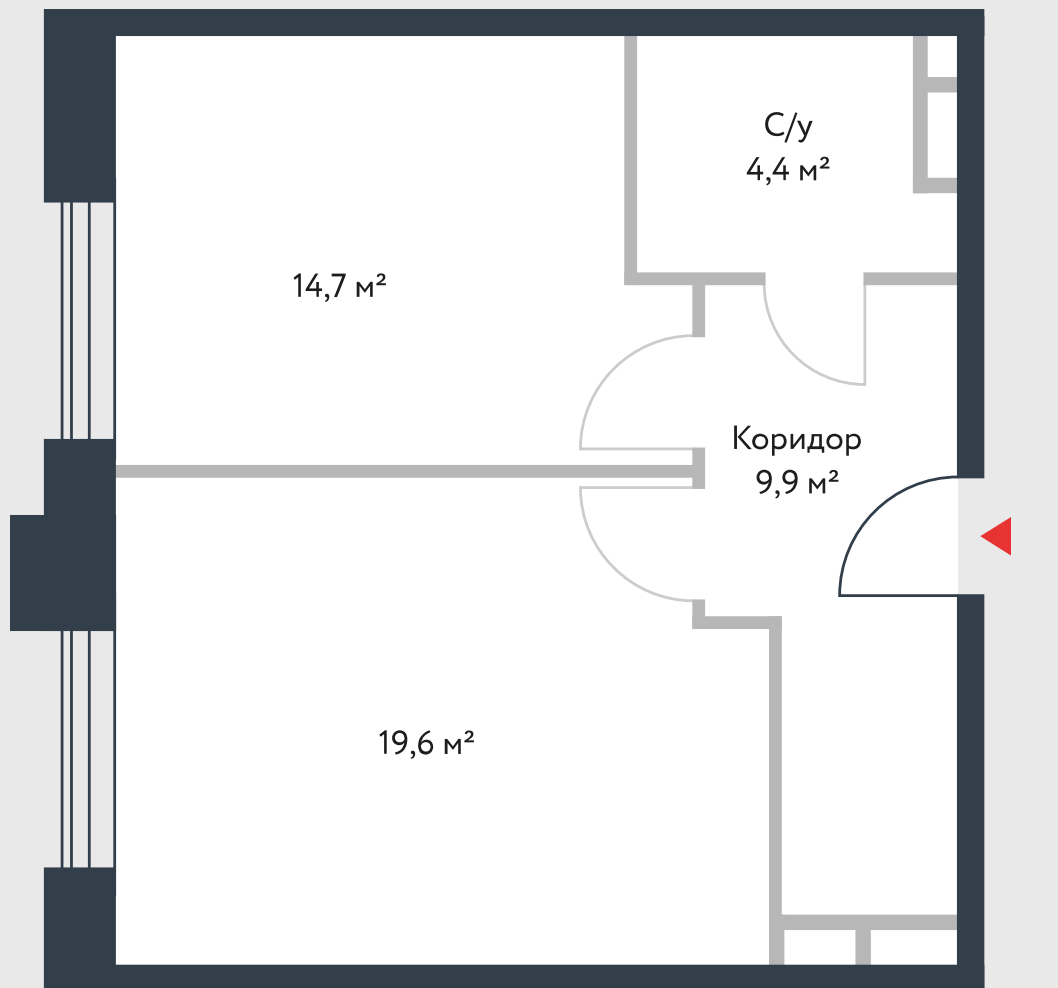

РИВЕР  
ПАРК

www.river-park.ru  
+7 (495) 620-99-99

2 ЭТАЖ

СХЕМА ЭТАЖА

КОРПУС 14

СЕКЦИЯ 2

ЭТАЖ 2

2

*Тип*

**48,6 м<sup>2</sup>**

*№199*

ПРЕИМУЩЕСТВА

Высокие  
потолки

Срок  
сдачи:  
2026

СТОИМОСТЬ

**14 160 825 руб.**