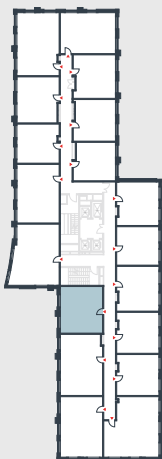

РИВЕР  
ПАРК

www.river-park.ru  
+7 (495) 620-99-99

2 ЭТАЖ

СХЕМА ЭТАЖА

КОРПУС 14

СЕКЦИЯ 2

ЭТАЖ 2

2

*Тип*

**48,6 м<sup>2</sup>**

*№199*

ПРЕИМУЩЕСТВА

Высокие  
потолки

Срок  
сдачи:  
2026

СТОИМОСТЬ

**14 160 825 руб.**