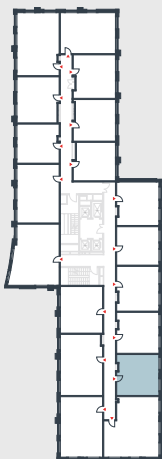

РИВЕР
ПАРК

www.river-park.ru
+7 (495) 620-99-99

2 ЭТАЖ

СХЕМА ЭТАЖА

КОРПУС 14

СЕКЦИЯ 2

ЭТАЖ 2

2

Тун

42,2 м²

№195

ПРЕИМУЩЕСТВА

Высокие
потолки

Срок
сдачи:
2026

СТОИМОСТЬ

13 220 205 руб.