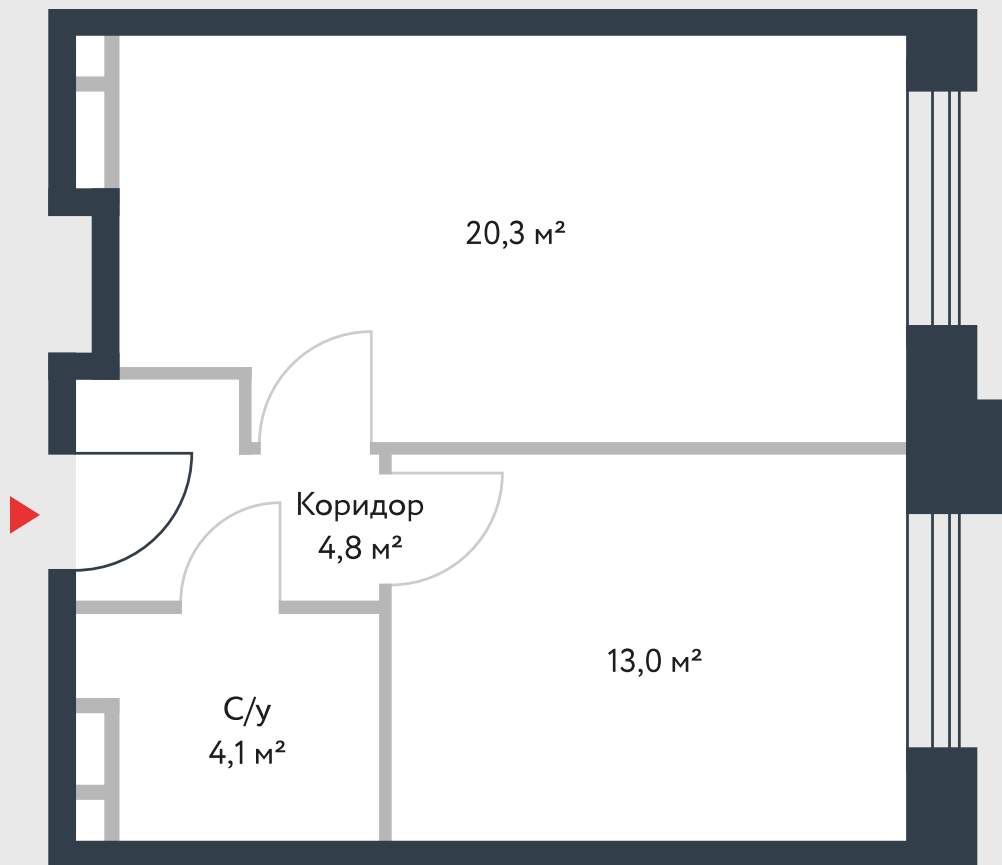

РИВЕР
ПАРК

www.river-park.ru
+7 (495) 620-99-99

2 ЭТАЖ

СХЕМА ЭТАЖА

КОРПУС 14

СЕКЦИЯ 2

ЭТАЖ 2

2

Тун

42,2 м²

№195

ПРЕИМУЩЕСТВА

Высокие
потолки

Срок
сдачи:
2026

СТОИМОСТЬ

13 220 205 руб.