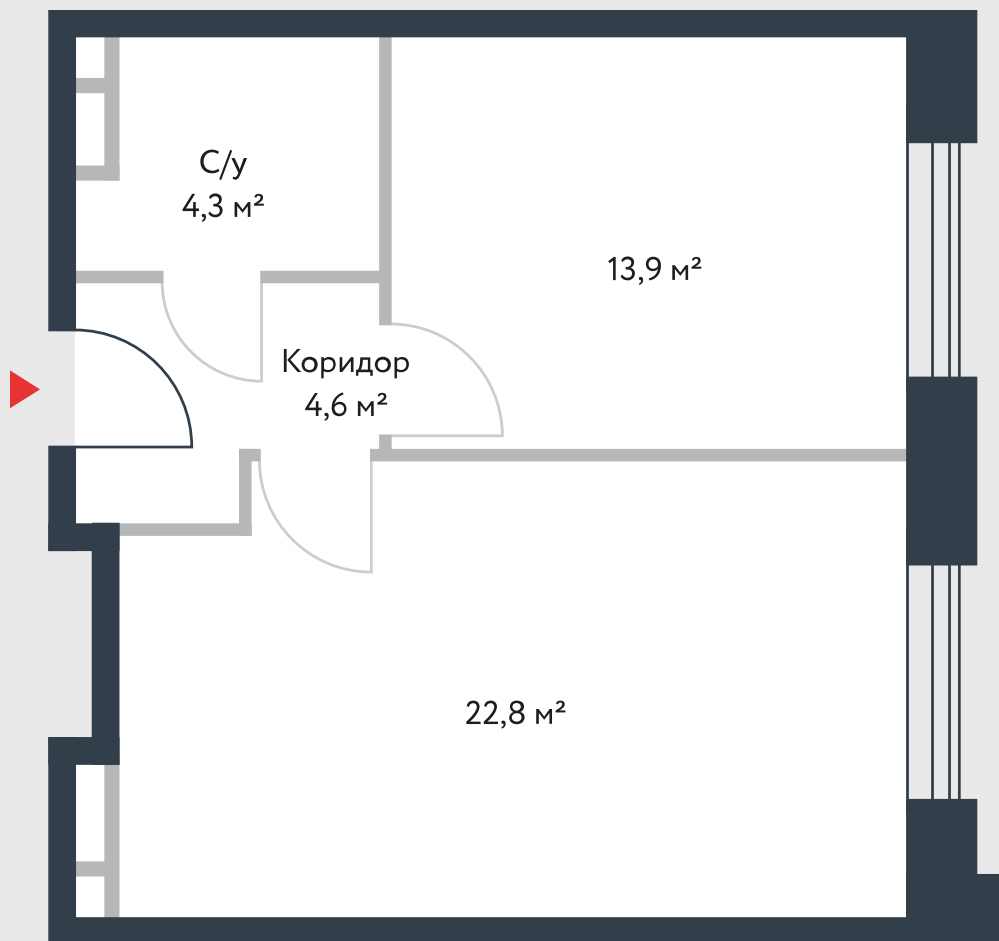

РИВЕР  
ПАРК

www.river-park.ru  
+7 (495) 620-99-99

2 ЭТАЖ

СХЕМА ЭТАЖА

КОРПУС 14

СЕКЦИЯ 2

ЭТАЖ 2

2

*Тип*

**42,2 м<sup>2</sup>**

№194

ПРЕИМУЩЕСТВА

Высокие  
потолки

Срок  
сдачи:  
2026

СТОИМОСТЬ

**13 346 805 руб.**