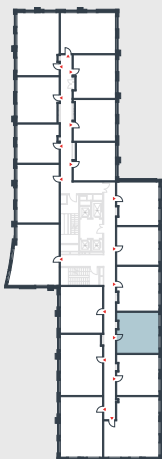

РИВЕР  
ПАРК

www.river-park.ru  
+7 (495) 620-99-99

2 ЭТАЖ

СХЕМА ЭТАЖА

КОРПУС 14

СЕКЦИЯ 2

ЭТАЖ 2

2

*Тип*

**42,2 м<sup>2</sup>**

№194

ПРЕИМУЩЕСТВА

Высокие  
потолки

Срок  
сдачи:  
2026

СТОИМОСТЬ

**13 346 805 руб.**