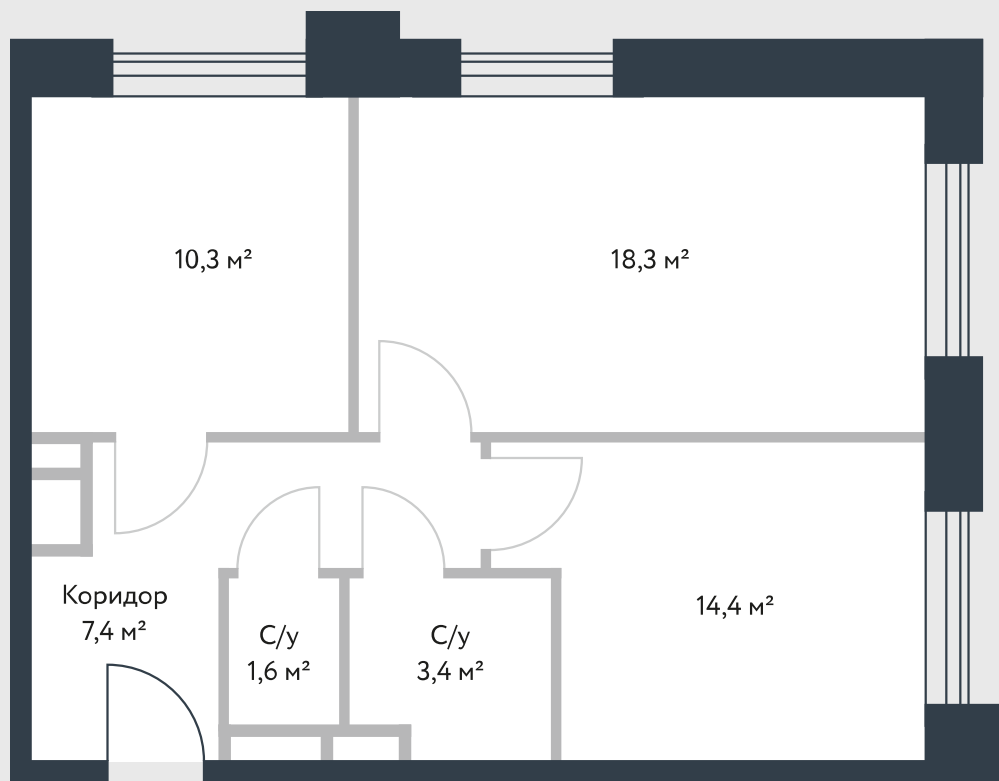

РИВЕР  
ПАРК

www.river-park.ru  
+7 (495) 620-99-99

2 ЭТАЖ

СХЕМА ЭТАЖА

КОРПУС 14

СЕКЦИЯ 2

ЭТАЖ 2

2

*Тун*

**55,4 м<sup>2</sup>**

№187

ПРЕИМУЩЕСТВА

Высокие  
потолки

Срок  
сдачи:  
2026

СТОИМОСТЬ

**17 094 224 руб.**