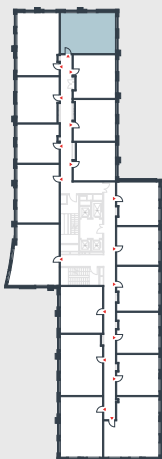

РИВЕР  
ПАРК

www.river-park.ru  
+7 (495) 620-99-99

2 ЭТАЖ

СХЕМА ЭТАЖА

КОРПУС 14

СЕКЦИЯ 2

ЭТАЖ 2

2

*Тун*

**55,4 м<sup>2</sup>**

№187

ПРЕИМУЩЕСТВА

Высокие  
потолки

Срок  
сдачи:  
2026

СТОИМОСТЬ

**17 094 224 руб.**