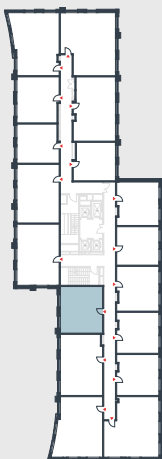

РИВЕР  
ПАРК

www.river-park.ru  
+7 (495) 620-99-99

13 ЭТАЖ

СХЕМА ЭТАЖА

КОРПУС 14

СЕКЦИЯ 2

ЭТАЖ 13

2

*Тип*

**48,6 м<sup>2</sup>**

№395

ПРЕИМУЩЕСТВА

Высокие  
потолки

Срок  
сдачи:  
2026

СТОИМОСТЬ

**14 957 865 руб.**