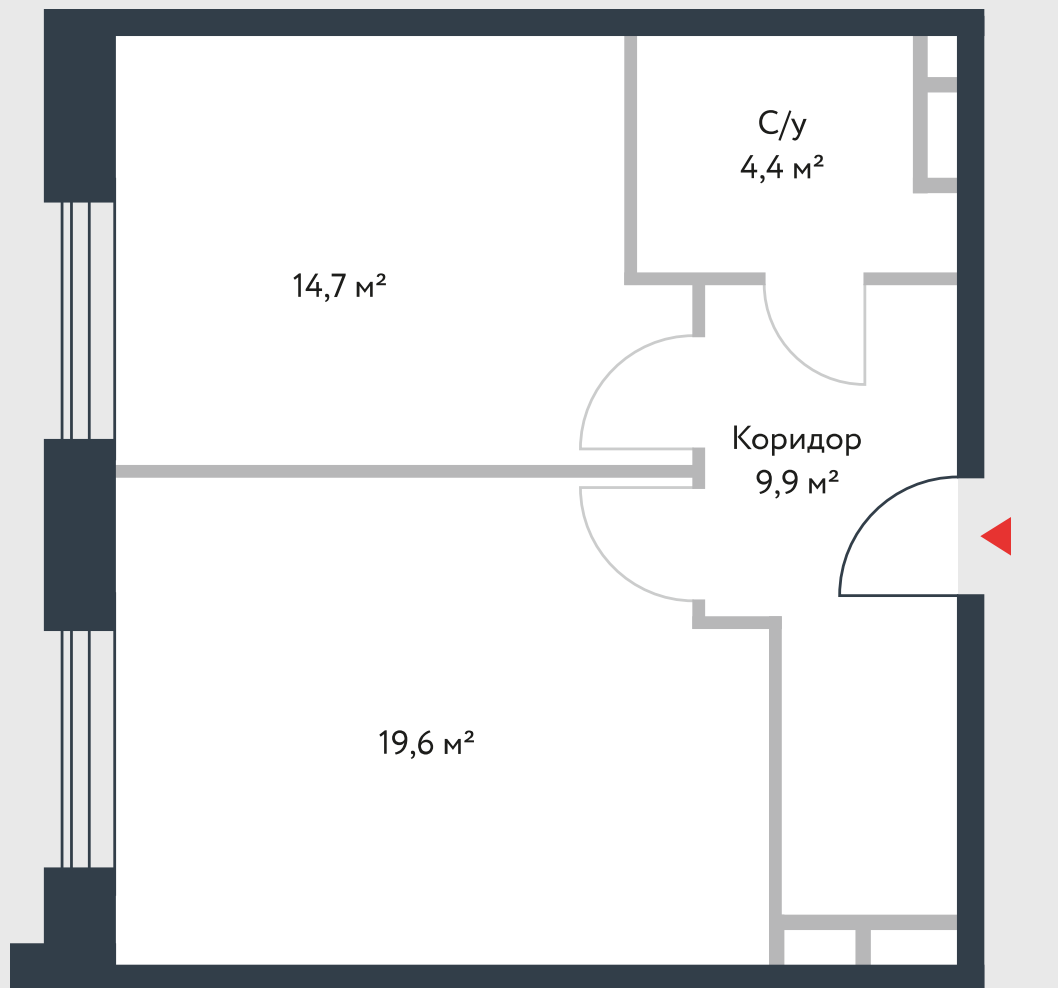

РИВЕР  
ПАРК

www.river-park.ru  
+7 (495) 620-99-99

13 ЭТАЖ

СХЕМА ЭТАЖА

КОРПУС 14

СЕКЦИЯ 2

ЭТАЖ 13

2

*Тип*

**48,6 м<sup>2</sup>**

№395

ПРЕИМУЩЕСТВА

Высокие  
потолки

Срок  
сдачи:  
2026

СТОИМОСТЬ

**14 957 865 руб.**