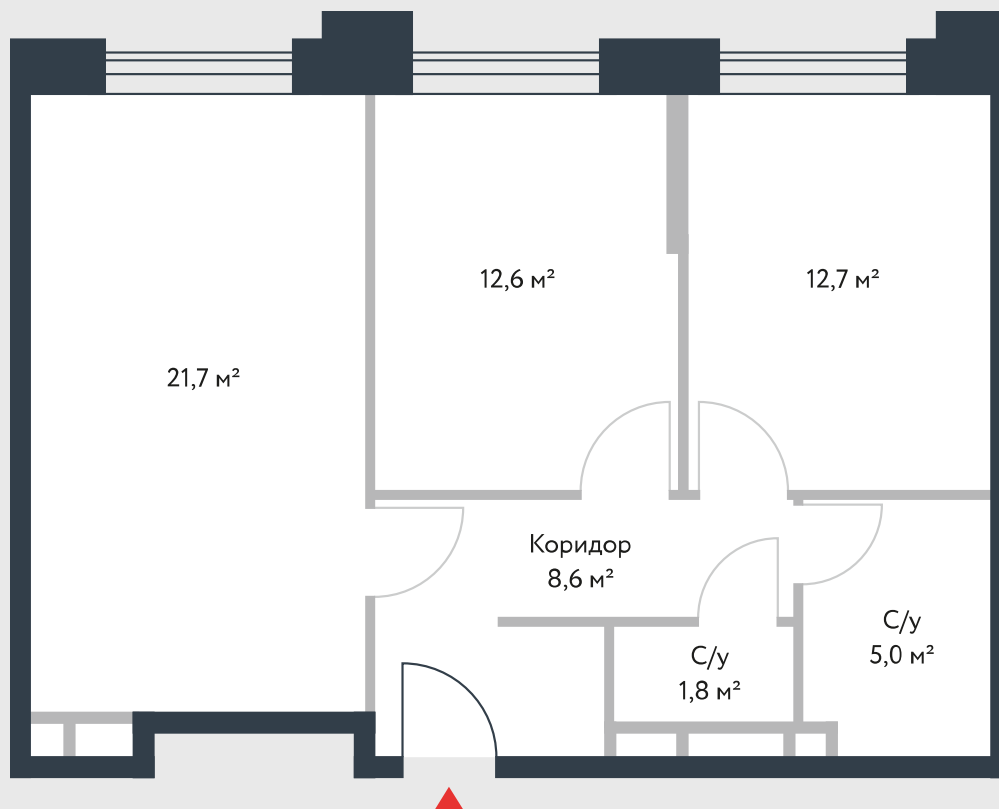

РИВЕР  
ПАРК

www.river-park.ru  
+7 (495) 620-99-99

8 ЭТАЖ

СХЕМА ЭТАЖА

КОРПУС 14

СЕКЦИЯ 1

ЭТАЖ 8

3

Тип

62,4 м<sup>2</sup>

№96

ПРЕИМУЩЕСТВА

Высокие  
потолки

Срок  
сдачи:  
2026

СТОИМОСТЬ

20 124 624 руб.